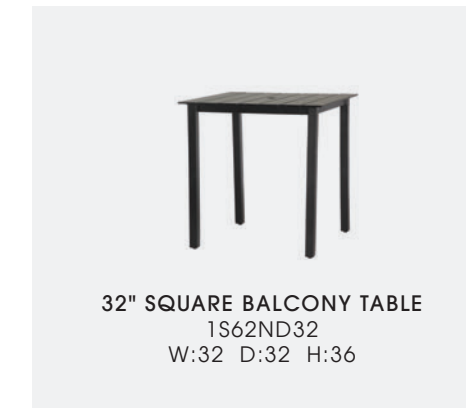

42" X 87" RECT. DINING TABLE
1S6200C3
W:87 D:42 H:30

32" SQUARE BALCONY TABLE
1S62ND32
W:32 D:32 H:36