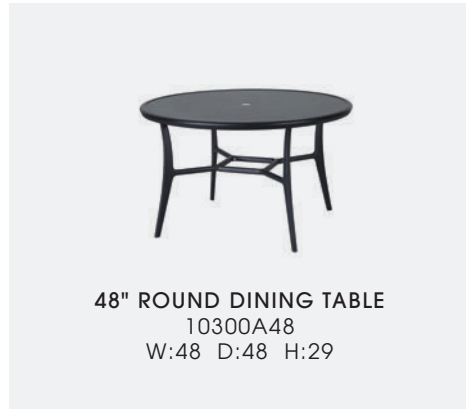

22" SQUARE END TABLE (21" H)  
10300E22  
W:22 D:22 H:21

22" X 40" RECT. COFFEE TABLE  
103016F1  
W:40 D:22 H:16

40" SQUARE COFFEE TABLE  
103016F4  
W:40 D:40 H:16

30" SQUARE DINING TABLE  
10300D30  
W:30 D:30 H:29