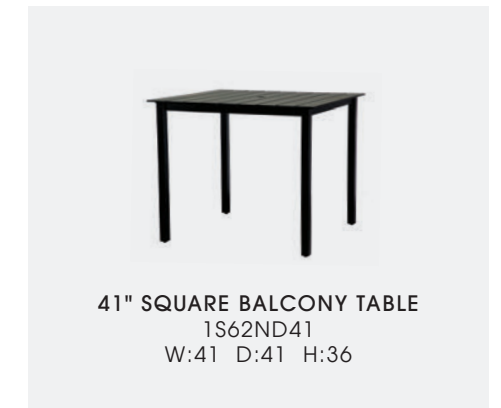

41" SQUARE BALCONY TABLE
1S62ND41
W:41 D:41 H:36