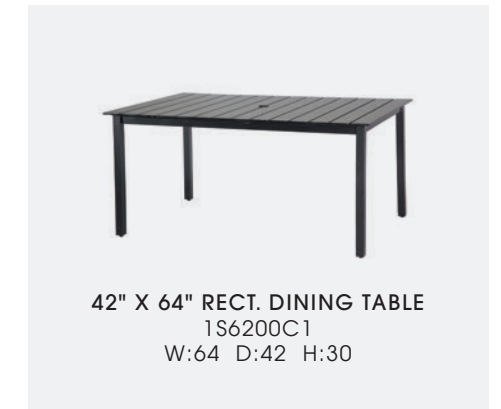

42" X 64" RECT. DINING TABLE
1S6200C1
W:64 D:42 H:30