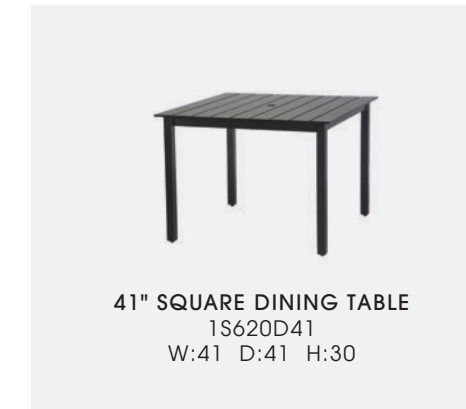

## STRATA WITH SQUARE LEGS

23" SQUARE END TABLE  
1S620E23  
W:23 D:23 H:21

23" X 41" RECT. COFFEE TABLE  
1S6200F1  
W:41 D:23 H:17

41" SQUARE COFFEE TABLE  
1S6200F4  
W:41 D:41 H:17

32" SQUARE DINING TABLE  
1S620D32  
W:32 D:32 H:30