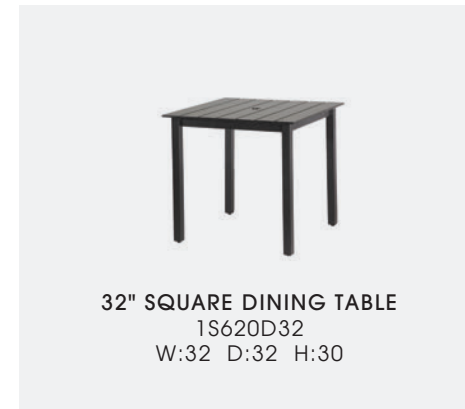

## STRATA WITH SQUARE LEGS

23" SQUARE END TABLE  
1S620E23  
W:23 D:23 H:21

23" X 41" RECT. COFFEE TABLE  
1S6200F1  
W:41 D:23 H:17

41" SQUARE COFFEE TABLE  
1S6200F4  
W:41 D:41 H:17

32" SQUARE DINING TABLE  
1S620D32  
W:32 D:32 H:30