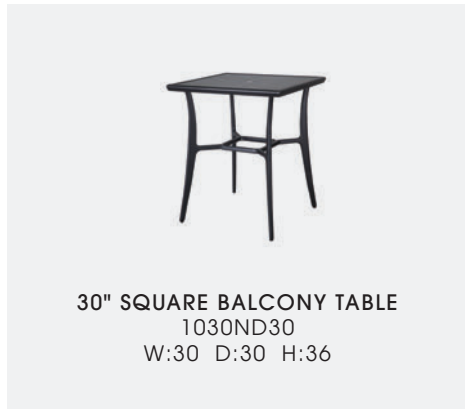

30" SQUARE BALCONY TABLE
1030ND30
W:30 D:30 H:36