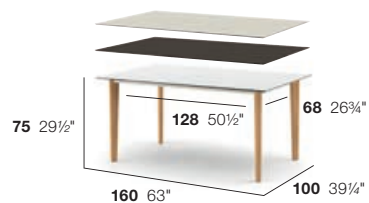

RRP/UVF

DINING TABLE
Esstisch

100 × 100 cm
26,8 kg
39¼" × 39¼"

60 lbs

- Set: 303079**306**
- Set: 303079**317**
- Set: 303079**001**

56300081000

DINING TABLE
Esstisch

100 × 160 cm
36,5 kg
39¼" × 63"

81 lbs

- Set: 303071**306**
- Set: 303071**317**
- Set: 303071**001**

56300069000

DINING TABLE
Esstisch

100 × 200 cm
45,8 kg
39¼" × 78¾"

101 lbs

- Set: 303072**306**
- Set: 303072**317**
- Set: 303072**001**