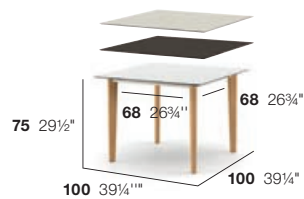

RRP/UVF

DINING TABLE
Esstisch

100 × 100 cm
26,8 kg
39¼" × 39¼"

60 lbs

- Set: 303079**306**
- Set: 303079**317**
- Set: 303079**001**

56300081000

DINING TABLE
Esstisch

100 × 160 cm
36,5 kg
39¼" × 63"

81 lbs

- Set: 303071**306**
- Set: 303071**317**
- Set: 303071**001**

56300069000

DINING TABLE
Esstisch

100 × 200 cm
45,8 kg
39¼" × 78¾"

101 lbs

- Set: 303072**306**
- Set: 303072**317**
- Set: 303072**001**