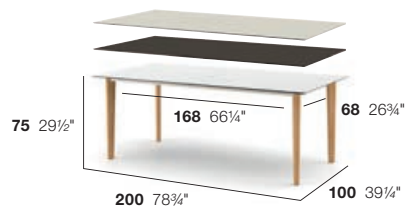

RRP/UVF

DINING TABLE
Esstisch

100 × 100 cm
26,8 kg
39¼" × 39¼"

60 lbs

- Set: 303079**306**
- Set: 303079**317**
- Set: 303079**001**

56300081000

DINING TABLE
Esstisch

100 × 160 cm
36,5 kg
39¼" × 63"

81 lbs

- Set: 303071**306**
- Set: 303071**317**
- Set: 303071**001**

56300069000

DINING TABLE
Esstisch

100 × 200 cm
45,8 kg
39¼" × 78¾"

101 lbs

- Set: 303072**306**
- Set: 303072**317**
- Set: 303072**001**

56300073000

DINING TABLE
Esstisch

100 × 250 cm
58,2 kg
39¼" × 98½"

129 lbs

- Set: 303064**306**
- Set: 303064**317**
- Set: 303064**001**

56300065000

Tabletop HPL

306 lipari 2.0
317 black pepper
001 white