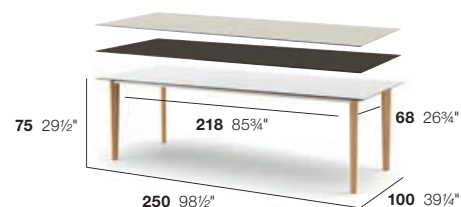

RRP/UVF

DINING TABLE
Esstisch

100 × 100 cm
26,8 kg
39¼" × 39¼"

60 lbs

- Set: 303079**306**
- Set: 303079**317**
- Set: 303079**001**

56300081000

DINING TABLE
Esstisch

100 × 160 cm
36,5 kg
39¼" × 63"

81 lbs

- Set: 303071**306**
- Set: 303071**317**
- Set: 303071**001**

56300069000

DINING TABLE
Esstisch

100 × 200 cm
45,8 kg
39¼" × 78¾"

101 lbs

- Set: 303072**306**
- Set: 303072**317**
- Set: 303072**001**

56300073000

DINING TABLE
Esstisch

100 × 250 cm
58,2 kg
39¼" × 98½"

129 lbs

- Set: 303064**306**
- Set: 303064**317**
- Set: 303064**001**

56300065000

Tabletop HPL

306 lipari 2.0
317 black pepper
001 white