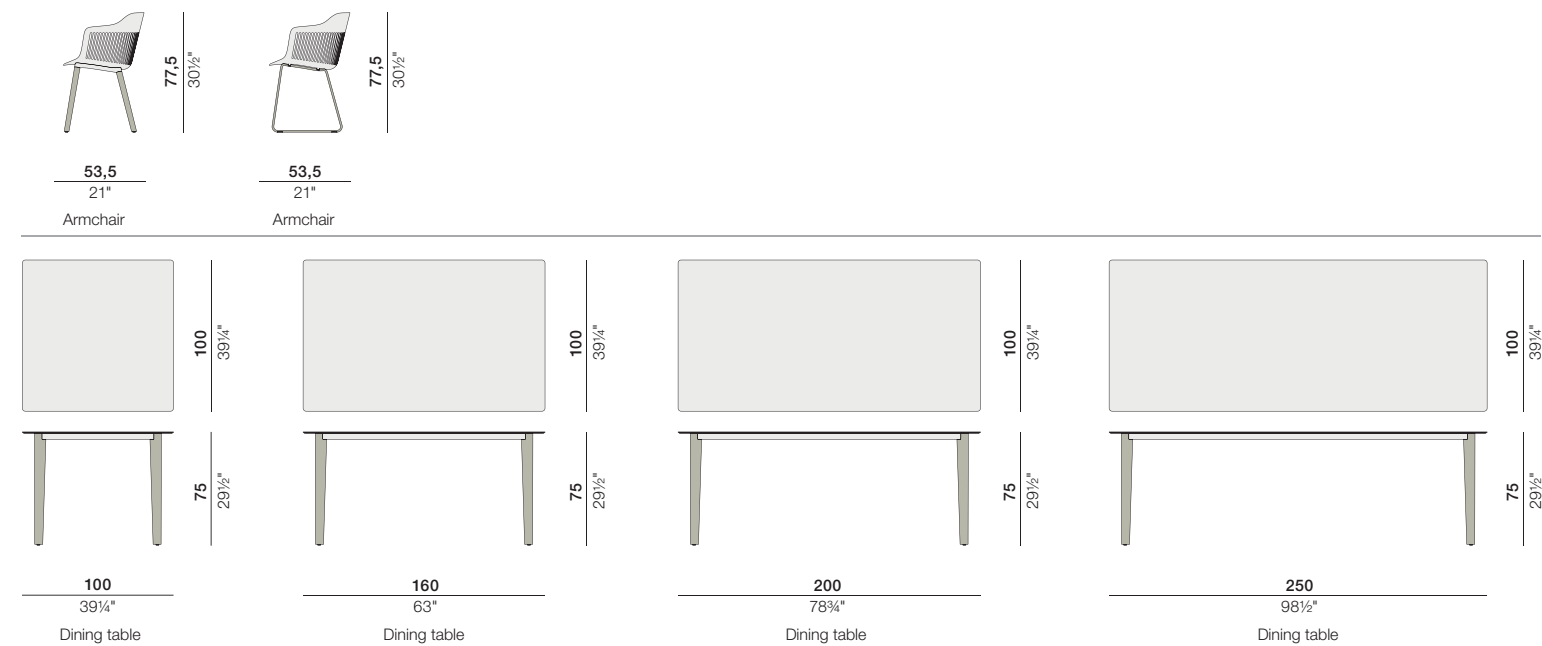

AIIR

Design by GAMFRATESI

Typology

Materials

Seat

Chair base options

Fabric Information (see page 224)

Items of this collection are available in all fabrics Cat. A, B & Cat. C (only Kvadrat® Atrium).
Artikel dieser Kollektion sind in den Stoffen der Kat. A, B & Kat. C (nur Kvadrat® Atrium) verfügbar.

RRP/UDP

ARMCHAIR
Armlehnstuhl

6 kg
14 lbs

SEAT CUSHION
Sitzkissen
COM 0,59 M

OPTIONAL BACK CUSHION
Optionales Rückenkissen
COM 0,47 M

307001132 **95300001** **95103002** **56300001000**

ARMCHAIR
Armlehnstuhl

6,4 kg
15 lbs

SEAT CUSHION
Sitzkissen
COM 0,59 M

OPTIONAL BACK CUSHION
Optionales Rückenkissen
COM 0,47 M

307002132 **95300001** **95103002** **56300001000**

EN MATERIAL

The seats of the AIIR armchairs consist of injection molded polypropylene. To clean the surface, use a soft cloth, warm water and a gentle cleanser, if needed. The bases are made of premium teak or powder coated stainless steel. Clean the powder coating with a soft cloth and warm water. Clean teak with DEDON Teak Cleaner. To retain the golden-brown color of unweathered teak, we recommend applying DEDON teak oil at least once every six months. We recommend a regular cleaning of the base to prevent stains.

DE MATERIAL

Die Sitzschalen der AIIR-Kollektion werden im Spritzgussverfahren aus Polypropylen hergestellt. Zur Reinigung eignen sich ein weiches Tuch, warmes Wasser und bei Bedarf ein sanftes Reinigungsmittel. Die Untergestelle bestehen aus Premium-Teak oder pulverbeschichtetem Edelstahl. Die Pulverbeschichtung einfach mit einem weichen Tuch und warmem Wasser reinigen. Reinigen Sie das Teakholz mit DEDON Teak Reiniger. Um den ursprünglichen, goldbraunen Farbton des Teakholzes zu bewahren, tragen Sie mindestens alle sechs Monate das DEDON Teak-Öl auf. Wir empfehlen eine regelmäßige Reinigung des Untergestells, um Fleckenbildung zu vermeiden.