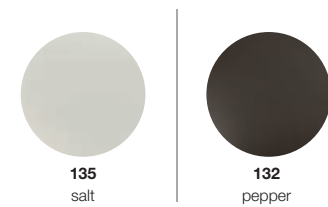

Chair base options

Fabric Information (see page 224)

Items of this collection are available in all fabrics Cat. A, B & Cat. C (only Kvadrat® Atrium).
 Artikel dieser Kollektion sind in den Stoffen der Kat. A, B & Kat. C (nur Kvadrat® Atrium) verfügbar.