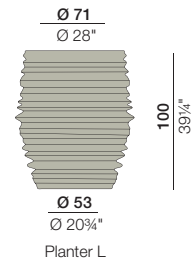

## Typology

RRP/UVP

Planter L

PLANTER L  
Übertopf L

Ø 87 cm  
30 kg  
Ø 34 1/4"  
66 lbs

100 39 1/4"

Ø 53 Ø 20 3/4"  
053084300

053084

## Material

300  
chalk

INTERIOR VIEW  
Innenansicht

45 17 3/4"

98 38 1/2"

300 x 400 cm  
118" x 157 1/2"

400 157 1/2"

300 118"

098025125

098025