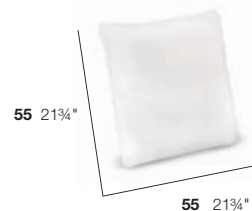

95092010 95092012

RECOMMENDED DECO CUSHIONS
Empfohlene Dekokissen

DECO CUSHION
Dekokissen