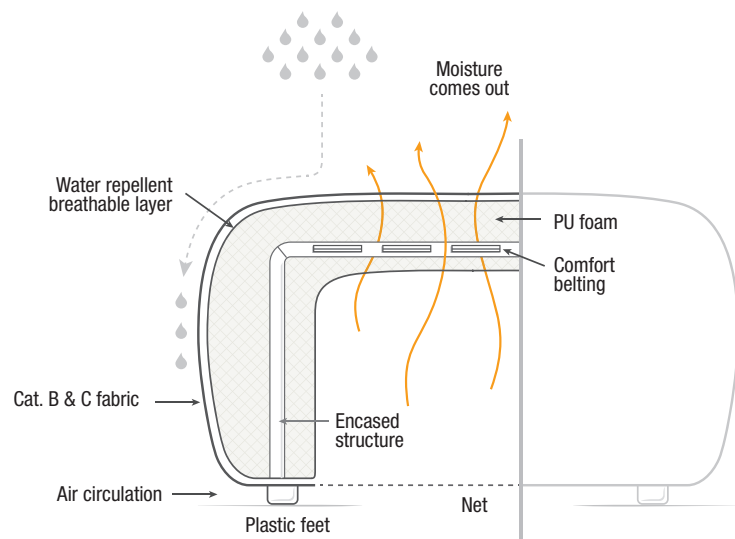

DECO CUSHION
Dekokissen

95050091

DRY+ CUSHION CONSTRUCTION

EN DRY+ CUSHION
Dry+ cushions are protected by a highly water-repellent interlayer up to 10,000 mm. The triangular and round backrests are equipped with a heavy core and anti-slip pads in order to give ideal support.

DE DRY+ KISSEN
Der Kern jedes Moduls wird durch eine stark wasserabweisende innere Hülle mit einer Wassersäule von 10.000 mm geschützt. Die dreieckigen und runden Rückenlehnen sind mit einem schweren Kern und rutschfestem Unterboden ausgestattet, wodurch sie ideal stützen.