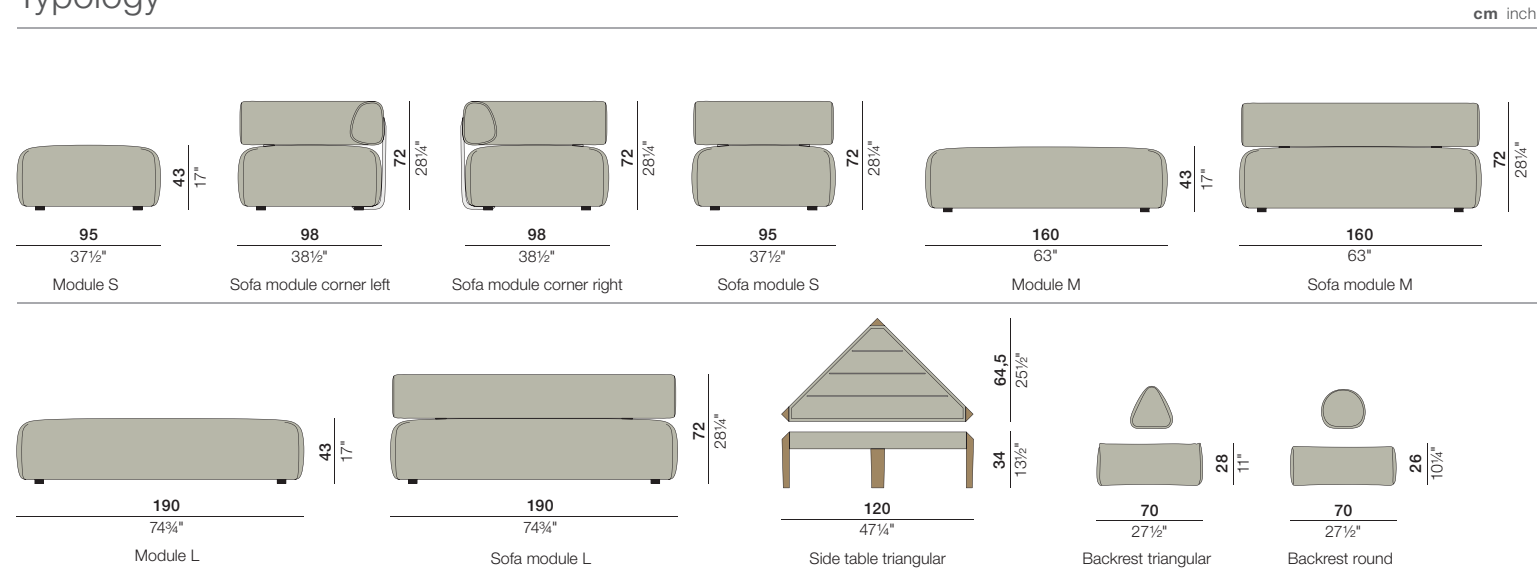

Typology

Materials

Fabric (page 224)

Items of this collection are available in all fabrics Cat. B & Cat. C.
Artikel dieser Kollektion sind in den Stoffen der Kat. B & Kat. C verfügbar.

Backrest frame powder coating

RRP/UVF

MODULE S
Modul S

95 x 95 cm
28 kg
37½" x 37½"
62 lbs

43 17"
95 37½"
95 37½"

092016
092016648
56092016000

RRP/UVF

SOFA MODULE CORNER RIGHT
Sofa Eckmodul rechts

98 x 98 cm
48,3 kg
38½" x 38½"
107 lbs

72 28¼"
98 38½"
98 38½"

092018
092018648
56092018000

RRP/UVF

SOFA MODULE CORNER LEFT
Sofa Eckmodul links

98 x 98 cm
48,3 kg
38½" x 38½"
107 lbs

72 28¼"
98 38½"
98 38½"

092019
092019648
56092018000

RRP/UVF

SOFA MODULE S
Sofa Modul S

98 x 95 cm
39,8 kg
38½" x 37½"
88 lbs

72 28¼"
98 38½"
95 37½"

092017
092017648
56092017000

RRP/UVF

MODULE M
Modul M

95 x 160 cm
46,6 kg
37½" x 63"
103 lbs

43 17"
95 37½"
160 63"

092013
092013648
56092013000

RRP/UVF

SOFA MODULE M
Sofa Modul M

98 x 160 cm
60,3 kg
38½" x 63"
133 lbs

72 28¼"
98 38½"
160 63"

092012
092012648
56092012000

RRP/UVF

MODULE L
Modul L

95 x 190 cm
53,5 kg
37½" x 74¾"
118 lbs

43 17"
95 37½"
190 74¾"

092014
092014648
56092014000

RRP/UVF

SOFA MODULE L
Sofa Modul L

98 x 190 cm
70,7 kg
38½" x 74¾"
156 lbs

72 28¼"
98 38½"
190 74¾"

092015
092015648
56092015000