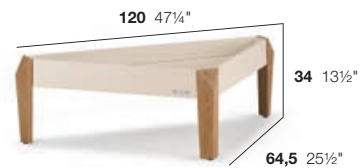

95 x 160 cm
46,6 kg
37½" x 63"
103 lbs

43 17"
95 37½"
160 63"

092013
092013648
56092013000

RRP/UVF

SOFA MODULE M
Sofa Modul M

98 x 160 cm
60,3 kg
38½" x 63"
133 lbs

72 28¼"
98 38½"
160 63"

092012
092012648
56092012000

RRP/UVF

MODULE L
Modul L

95 x 190 cm
53,5 kg
37½" x 74¾"
118 lbs

43 17"
95 37½"
190 74¾"

092014
092014648
56092014000

RRP/UVF

SOFA MODULE L
Sofa Modul L

98 x 190 cm
70,7 kg
38½" x 74¾"
156 lbs

72 28¼"
98 38½"
190 74¾"

092015
092015648
56092015000

RRP/UVP

SIDE TABLE TRIANGULAR
Beistelltisch dreieckig

17 kg
38 lbs

092035 092035098 56092035000

BACKREST TRIANGULAR
Rückenlehne dreieckig

7,3 kg
17 lbs