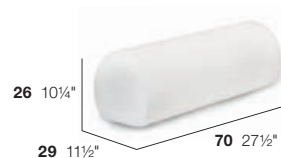

BACKREST ROUND
Rückenlehne rund

7,3 kg
17 lbs

COM 0,90 M