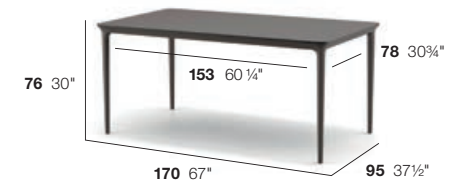

RRP/UVP

DINING TABLE S Esstisch S

HPL
95 x 95 cm
37½" x 37½"
26,6 kg
59 lbs

108760317

Mineral Composite
95 x 95 cm
37½" x 37½"
44,4 kg
98 lbs

108760203

5610806000

RRP/UVP

DINING TABLE M Esstisch M

HPL
95 x 170 cm
37½" x 67"
41,5 kg
92 lbs

108765317

Mineral Composite
95 x 170 cm
37½" x 67"
70,6 kg
156 lbs

108765203

DINING TABLE L Esstisch L

HPL
95 x 220 cm
37½" x 86½"
51,3 kg
114 lbs

108770317

Mineral Composite
95 x 220 cm
37½" x 86½"
88,9 kg
196 lbs

108770203

DINING TABLE XL Esstisch XL

HPL
95 x 280 cm
37½" x 110¼"
62,7 kg
139 lbs

108775317

Mineral Composite
95 x 280 cm
37½" x 110¼"
110,5 kg
244 lbs