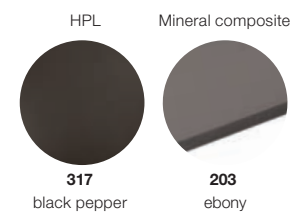

BELLMONDE

Design by HENRIK PEDERSEN

Dining table L, ebony/black pepper

BELLMONDE

Design by HENRIK PEDERSEN

Typology

Materials

Base

Tabletops

EN MATERIAL

The BELLMONDE table is available with a HPL tabletop or a mineral composite tabletop. HPL is a material that is characterized by high impact resistance and extreme resistance to mechanical stress, moisture and steam. To clean a HPL tabletop use a soft cloth, warm water and a gentle cleanser if needed. The mineral composite table tops are waterproof and highly resistant to frost, UV-rays and abrasion. Clean with a soft cloth and warm water. The base is made of powder coated aluminum. Clean the powder coating with a soft cloth and warm water.

DE MATERIAL

Der BELLMONDE Tisch ist verfügbar mit einer HPL Tischplatte oder einer Tischplatte aus Mineralkompositwerkstoff. HPL ist ein Material, das sich durch hohe Stoßfestigkeit und extreme Widerstandskraft gegen mechanische Einwirkungen, Feuchtigkeit und Dampf auszeichnet. Zur Reinigung eignen sich ein weiches Tuch, warmes Wasser und bei Bedarf ein sanftes Reinigungsmittel. Die Tischplatten aus Mineralkompositwerkstoff sind wasserfest und hochgradig frost-, UV-, und abriebresistent. Einfach mit einem weichen Tuch und warmem Wasser zu reinigen. Das Gestell ist aus pulverbeschichtetem Aluminium gefertigt. Auch dieses kann mit einem weichen Tuch und warmem Wasser gereinigt werden.