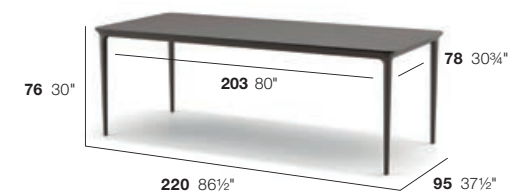

RRP/UVP

DINING TABLE S Esstisch S

HPL
95 x 95 cm
37½" x 37½"
26,6 kg
59 lbs

108760317

Mineral Composite
95 x 95 cm
37½" x 37½"
44,4 kg
98 lbs

108760203

5610806000

RRP/UVP

DINING TABLE M Esstisch M

HPL
95 x 170 cm
37½" x 67"
41,5 kg
92 lbs

108765317

Mineral Composite
95 x 170 cm
37½" x 67"
70,6 kg
156 lbs

108765203

DINING TABLE L Esstisch L

HPL
95 x 220 cm
37½" x 86½"
51,3 kg
114 lbs

108770317

Mineral Composite
95 x 220 cm
37½" x 86½"
88,9 kg
196 lbs

108770203

DINING TABLE XL Esstisch XL

HPL
95 x 280 cm
37½" x 110¼"
62,7 kg
139 lbs

108775317

Mineral Composite
95 x 280 cm
37½" x 110¼"
110,5 kg
244 lbs