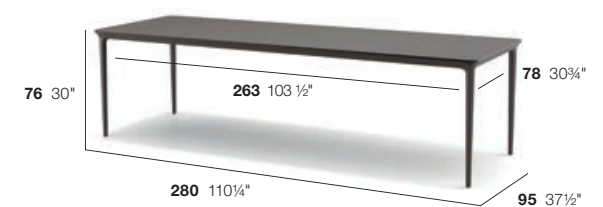

DINING TABLE M Esstisch M

HPL
95 x 170 cm
37½" x 67"
41,5 kg
92 lbs

108765317

Mineral Composite
95 x 170 cm
37½" x 67"
70,6 kg
156 lbs

108765203

DINING TABLE L Esstisch L

HPL
95 x 220 cm
37½" x 86½"
51,3 kg
114 lbs

108770317

Mineral Composite
95 x 220 cm
37½" x 86½"
88,9 kg
196 lbs

108770203

DINING TABLE XL Esstisch XL

HPL
95 x 280 cm
37½" x 110¼"
62,7 kg
139 lbs

108775317

Mineral Composite
95 x 280 cm
37½" x 110¼"
110,5 kg
244 lbs