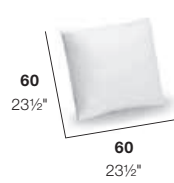

### Tabletops glass

RRP/UVF

LOVESEAT  
Sofainsetel

Ø 179 cm  
30 kg  
Ø 70½"

66 lbs

79 31"  
58 22¾"

Ø 179 Ø 70½"  
073004164

DRY+ PLUSH SEAT CUSHION  
Dry+ Plush Sitzkissen  
COM 3,70 M

073004 95073214 56073014000

RECOMMENDED DECO CUSHIONS  
Empfohlene Dekokissen

70  
27½"

70

27½"

2x 95050086

60  
23½"

60