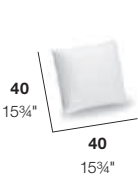

### Tabletops glass

RRP/UVF

LOVESEAT  
Sofainsetel

Ø 179 cm  
30 kg  
Ø 70½"

66 lbs

79 31"  
58 22¾"

Ø 179 Ø 70½"  
073004164

DRY+ PLUSH SEAT CUSHION  
Dry+ Plush Sitzkissen  
COM 3,70 M

23½"

2x 95050084

50  
19¾"

50

19¾"

1x 95050082

40  
15¾"

40