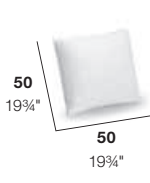

50
19¾"

50

19¾"

1x 95050082