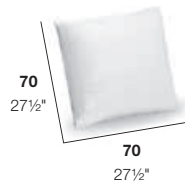

073004 95073214 56073014000

RECOMMENDED DECO CUSHIONS
Empfohlene Dekokissen

70
27½"

70

27½"

2x 95050086