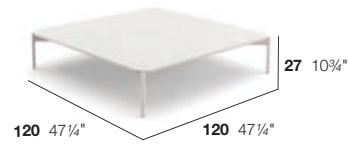

56900021000

COFFEE TABLE Kaffeetisch

Ø 111 cm
29 kg
Ø 43 3/4"
64 lbs

lipari/talc
933050343

black pepper/lava
937050344

16,4 kg
37 lbs

lipari/HPL lipari 2.0
913050306

black pepper/HPL black pepper
917050317

56900051000

COFFEE TABLE Kaffeetisch

80 x 80 cm
21,9 kg
31 1/2" x 31 1/2"
48 lbs

lipari/talc
933030343

black pepper/lava
937030344

12,6 kg
28 lbs

lipari/HPL lipari 2.0
913030306

black pepper/HPL black pepper
917030317

56900031000

RRP/UVF

COFFEE TABLE
Kaffeetisch

120 x 120 cm
44,6 kg
47 1/4" x 47 1/4"
98 lbs

lipari/talc
933040343

black pepper/lava
937040344

24,1 kg
54 lbs

lipari/HPL lipari 2.0
913040306