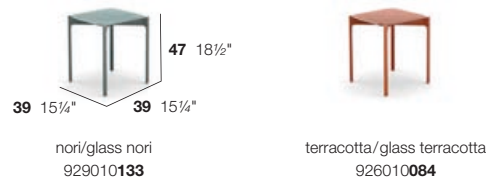

IZON

Design by ARIK LEVY

Coffee table, Ø 111 cm, black pepper/lava | Coffee table, 50 x 130 cm, black pepper/lava

IZON

Design by ARIK LEVY

Typology

cm inch

Materials

Frames

Tabletops

RRP/UVF

SIDE TABLE Beistelltisch

39 x 39 cm
7,3 kg
15 1/4" x 15 1/4"
16 lbs

5,6 kg
13 lbs

5690011000

RRP/UVF

SIDE TABLE Beistelltisch

Ø 54,5 cm
8,5 kg
Ø 21 1/2"
19 lbs

nori/glass nori
929020133

terracotta/glass terracotta
926020084

6,3 kg
14 lbs

lipari/HPL lipari 2.0
913020306

black pepper/HPL black pepper
917020317

56900021000

COFFEE TABLE Kaffeetisch

Ø 111 cm
29 kg
Ø 43 3/4"
64 lbs

lipari/talc
933050343

black pepper/lava
937050344

16,4 kg
37 lbs

lipari/HPL lipari 2.0
913050306

black pepper/HPL black pepper
917050317