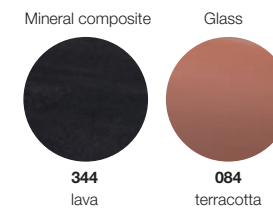

black pepper/HPL black pepper
917070317

56900071000

EN MATERIAL

The powder coated aluminium frames are available in four colours and three different heights and proportions.
The tabletops consist of glass, HPL or mineral composite. To clean the surface, use a soft cloth, warm water and a gentle cleanser if needed.

DE MATERIAL

Die pulverbeschichteten Aluminiumrahmen der IZON Kollektion, sind in vier Farben und drei unterschiedlichen Höhen und Proportionen erhältlich.
Die Tischplatten bestehen wahlweise aus Glas, HPL oder Mineralverbundmaterial. Zur Reinigung der Oberflächen eignen sich ein weiches Tuch, warmes Wasser und bei Bedarf ein sanftes Reinigungsmittel.

IZON

IZON Setting 01

1x 937060344 – Coffee table, 50 x 90 cm, black pepper/lava
1x 926010084 – Side table, 39 x 39 cm, terracotta/glass terracotta

IZON Setting 02

1x 913070306 – Coffee table, 50 x 130 cm, lipari/HPL lipari 2.0
1x 913020306 – Side table, Ø 54,5 cm, lipari/HPL lipari 2.0