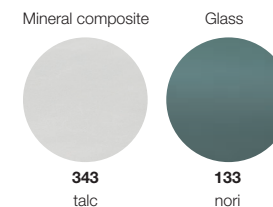

black pepper/HPL black pepper
917070317

56900071000

EN MATERIAL

The powder coated aluminium frames are available in four colours and three different heights and proportions.
The tabletops consist of glass, HPL or mineral composite. To clean the surface, use a soft cloth, warm water and a gentle cleanser if needed.

DE MATERIAL

Die pulverbeschichteten Aluminiumrahmen der IZON Kollektion, sind in vier Farben und drei unterschiedlichen Höhen und Proportionen erhältlich.
Die Tischplatten bestehen wahlweise aus Glas, HPL oder Mineralverbundmaterial. Zur Reinigung der Oberflächen eignen sich ein weiches Tuch, warmes Wasser und bei Bedarf ein sanftes Reinigungsmittel.

IZON

IZON Setting 01

1x 937060344 – Coffee table, 50 x 90 cm, black pepper/lava
1x 926010084 – Side table, 39 x 39 cm, terracotta/glass terracotta

IZON Setting 02

1x 913070306 – Coffee table, 50 x 130 cm, lipari/HPL lipari 2.0
1x 913020306 – Side table, Ø 54,5 cm, lipari/HPL lipari 2.0

IZON Setting 03

1x 933050343 – Coffee table, Ø 111 cm, lipari/talc
1x 929020133 – Side table, Ø 54,5 cm, nori/glass nori

IZON Setting 04

1x 937030344 – Coffee table, 80 x 80 cm, black pepper/lava
1x 937060344 – Coffee table, 50 x 90 cm, black pepper/lava