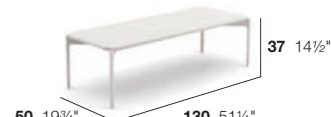

56900031000

RRP/UVF

COFFEE TABLE
Kaffeetisch

120 x 120 cm
44,6 kg
47 1/4" x 47 1/4"
98 lbs

lipari/talc
933040343

black pepper/lava
937040344

24,1 kg
54 lbs

lipari/HPL lipari 2.0
913040306

black pepper/HPL black pepper
917040317

56900041000

COFFEE TABLE
Kaffeetisch

50 x 90 cm
15,8 kg
19 3/4" x 35 1/2"
35 lbs

lipari/talc
933060343

black pepper/lava
937060344

9,9 kg
22 lbs

lipari/HPL lipari 2.0
913060306

black pepper/HPL black pepper
917060317

56900061000

COFFEE TABLE
Kaffeetisch

50 x 130 cm
22,1 kg
19 3/4" x 51 1/4"
49 lbs

lipari/talc
933070343

black pepper/lava
937070344

12,9 kg
29 lbs

lipari/HPL lipari 2.0
913070306