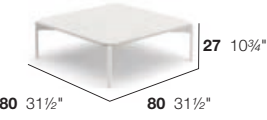

Frames

Tabletops

RRP/UVF

SIDE TABLE Beistelltisch

39 x 39 cm
7,3 kg
15 1/4" x 15 1/4"
16 lbs

5,6 kg
13 lbs

5690011000

RRP/UVF

SIDE TABLE Beistelltisch

Ø 54,5 cm
8,5 kg
Ø 21 1/2"
19 lbs

nori/glass nori
929020133

terracotta/glass terracotta
926020084

6,3 kg
14 lbs

lipari/HPL lipari 2.0
913020306

black pepper/HPL black pepper
917020317

56900021000

COFFEE TABLE Kaffeetisch

Ø 111 cm
29 kg
Ø 43 3/4"
64 lbs

lipari/talc
933050343

black pepper/lava
937050344

16,4 kg
37 lbs

lipari/HPL lipari 2.0
913050306

black pepper/HPL black pepper
917050317

56900051000

COFFEE TABLE Kaffeetisch

80 x 80 cm
21,9 kg
31 1/2" x 31 1/2"
48 lbs

lipari/talc
933030343

black pepper/lava
937030344

12,6 kg
28 lbs

lipari/HPL lipari 2.0
913030306

black pepper/HPL black pepper
917030317