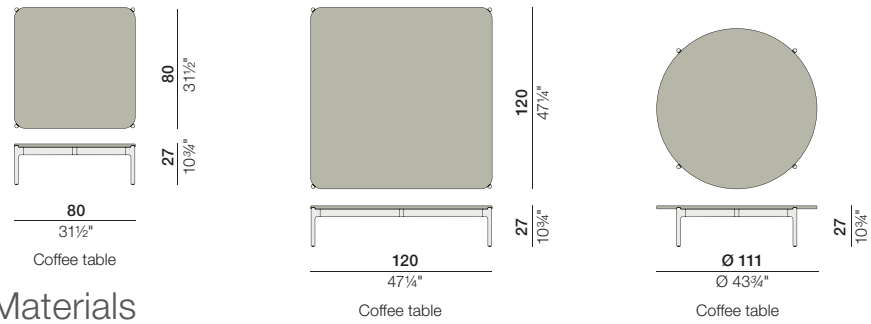

IZON

Design by ARIK LEVY

Coffee table, Ø 111 cm, black pepper/lava | Coffee table, 50 x 130 cm, black pepper/lava

IZON

Design by ARIK LEVY

Typology

cm inch

Materials

Frames

Tabletops

RRP/UVF

SIDE TABLE Beistelltisch

39 x 39 cm
7,3 kg
15 1/4" x 15 1/4"
16 lbs

5,6 kg
13 lbs

5690011000

RRP/UVF

SIDE TABLE Beistelltisch

Ø 54,5 cm
8,5 kg
Ø 21 1/2"
19 lbs

nori/glass nori
929020133

terracotta/glass terracotta
926020084

6,3 kg
14 lbs

lipari/HPL lipari 2.0
913020306

black pepper/HPL black pepper
917020317

IZON Setting 05

1x 937050344 – Coffee table, Ø 111 cm, black pepper/lava
1x 937070344 – Coffee table, 50 x 130 cm, black pepper/lava

IZON Setting 06

1x 933040343 – Coffee table, 120 x 120 cm, lipari/talc
1x 933070343 – Coffee table, 50 x 130 cm, lipari/talc