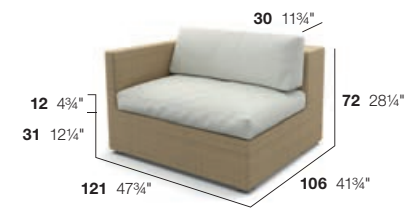

RRP/UDP

LOUNGE CHAIR
Sessel

21 kg
47 lbs

PLUSH SEAT CUSHION + BACK CUSHION *
Plush Sitzkissen + Rückenkissen *
COM 2,83 M

029008

LEFT MODULE
Modul links

19 kg
42 lbs

PLUSH SEAT CUSHION + BACK CUSHION *
Plush Sitzkissen + Rückenkissen *
COM 3,40 M

029005

RIGHT MODULE
Modul rechts

19 kg
42 lbs

PLUSH SEAT CUSHION + BACK CUSHION *
Plush Sitzkissen + Rückenkissen *
COM 3,40 M

029003

CENTER MODULE
Modul mitte

11,5 kg
26 lbs

PLUSH SEAT CUSHION + BACK CUSHION *
Plush Sitzkissen + Rückenkissen *
COM 2,05 M