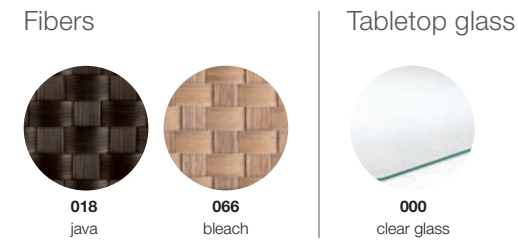

LOUNGE

Design by FRANK LIGTHART

Right module, bleach
Corner module, bleach
Center module, bleach
Left module, bleach
Coffee table, bleach

Cushion: NATURA dark gray

LOUNGE

Design by FRANK LIGTHART

Typology

Materials