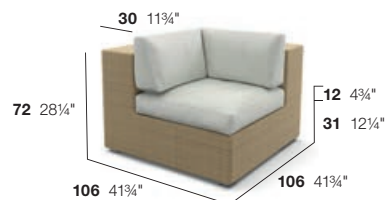

029001

CENTER MODULE XXL
Modul mitte XXL

16 kg
36 lbs

PLUSH SEAT CUSHION + BACK CUSHION *
Plush Sitzkissen + Rückenkissen *
COM 3,40 M

029002

CURVED MODULE
Bogenmodul

16 kg
36 lbs

PLUSH SEAT CUSHION + BACK CUSHION *
Plush Sitzkissen + Rückenkissen *
COM 3,75 M

029006

RECOMMENDED DECO CUSHIONS
Empfohlene Dekokissen

95050082

95050081

RRP/UVP

CORNER MODULE
Eckmodul

18 kg
40 lbs

029007

029007066

PLUSH SEAT CUSHION + CORNER BACK CUSHION *
Plush Sitzkissen + Rückenkissen über Eck *

COM 3,40 M

Set 95029207

PLUSH SEAT CUSHION + ONE-SIDED BACK CUSHION *
Plush Sitzkissen + 1-seitiges Rückenkissen *