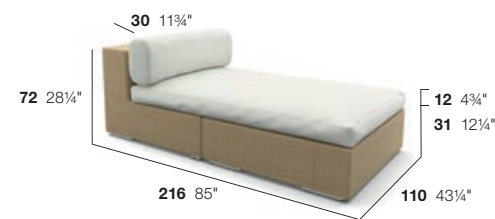

* EN Back cushion

* DE Rückenkissen

** EN Back cushion
Only for LOUNGE Daybed

** DE Rückenkissen
Nur für LOUNGE Daybed

RRP/UVP

DAYBED
Daybed

26 kg
60 lbs

029002 + 029037