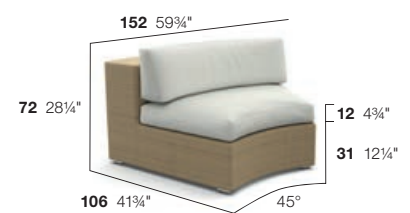

029001

CENTER MODULE XXL
Modul mitte XXL

16 kg
36 lbs

PLUSH SEAT CUSHION + BACK CUSHION *
Plush Sitzkissen + Rückenkissen *
COM 3,40 M

029002

CURVED MODULE
Bogenmodul

16 kg
36 lbs

PLUSH SEAT CUSHION + BACK CUSHION *
Plush Sitzkissen + Rückenkissen *
COM 3,75 M