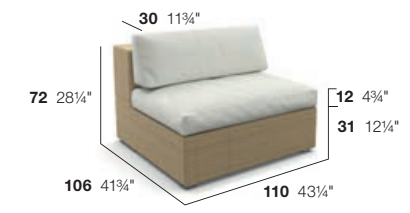

RRP/UDP

LOUNGE CHAIR
Sessel

21 kg
47 lbs

PLUSH SEAT CUSHION + BACK CUSHION *
Plush Sitzkissen + Rückenkissen *
COM 2,83 M

029008

LEFT MODULE
Modul links

19 kg
42 lbs

PLUSH SEAT CUSHION + BACK CUSHION *
Plush Sitzkissen + Rückenkissen *
COM 3,40 M

029005

RIGHT MODULE
Modul rechts

19 kg
42 lbs

PLUSH SEAT CUSHION + BACK CUSHION *
Plush Sitzkissen + Rückenkissen *
COM 3,40 M

029003

CENTER MODULE
Modul mitte

11,5 kg
26 lbs

PLUSH SEAT CUSHION + BACK CUSHION *
Plush Sitzkissen + Rückenkissen *
COM 2,05 M

029001

CENTER MODULE XXL
Modul mitte XXL

16 kg
36 lbs

PLUSH SEAT CUSHION + BACK CUSHION *
Plush Sitzkissen + Rückenkissen *
COM 3,40 M

029002

CURVED MODULE
Bogenmodul

16 kg
36 lbs

PLUSH SEAT CUSHION + BACK CUSHION *
Plush Sitzkissen + Rückenkissen *
COM 3,75 M