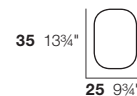

RRP/UVP

CORNER MODULE
Eckmodul

18 kg
40 lbs

029007

029007066

PLUSH SEAT CUSHION + CORNER BACK CUSHION *
Plush Sitzkissen + Rückenkissen über Eck *

COM 3,40 M

Set 95029207

PLUSH SEAT CUSHION + ONE-SIDED BACK CUSHION *
Plush Sitzkissen + 1-seitiges Rückenkissen *

COM 2,19 M

Set 95029217 56029007000

FOOTSTOOL
Hocker

110 x 110 cm
10,5 kg
43 1/4" x 43 1/4"
24 lbs

029037

029037066

PLUSH SEAT CUSHION
Plush Sitzkissen

COM 2,32 M

Set 95029237 56029030000

COFFEE TABLE
Kaffeetisch

110 x 110 cm
28 kg
43 1/4" x 43 1/4"
62 lbs

Set: 029038066

56029037000

FOOTSTOOL
Hocker

65 x 110 cm
7 kg
25 1/2" x 43 1/4"
15 lbs

029035066

PLUSH SEAT CUSHION
Plush Sitzkissen

COM 1,84 M

Set 95029235 56029031000

COFFEE TABLE
Kaffeetisch

65 x 110 cm
17,5 kg
25 1/2" x 43 1/4"
38 lbs

Set: 029036066

56029035000

029036

* EN Back cushion

* DE Rückenkissen

** EN Back cushion
Only for LOUNGE Daybed

** DE Rückenkissen
Nur für LOUNGE Daybed

RRP/UVP

DAYBED
Daybed

26 kg
60 lbs

029002 + 029037

029002066 + 029037066

PLUSH SEAT CUSHION + BACK CUSHION
Plush Sitzkissen + Rückenkissen

COM 5,05 M

Set 95029218

BEACH CHAIR
WITH GAS SPRING
Sonnenliege
mit Gasdruckfeder

22,5 kg
50 lbs

029119

029119066

PLUSH CUSHION
Plush Kissen

COM 3,05 M

95029219 56029019000

EN MATERIAL

LOUNGE furniture consists of DEDON fiber woven over a powder coated aluminum frame. To clean the surface, use a soft cloth or brush, warm water and a gentle cleanser if needed. To clean the glass tabletop, use a soft cloth, warm water and a gentle cleanser if needed.

DE MATERIAL