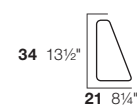

** EN Back cushion
Only for LOUNGE Daybed

** DE Rückenkissen
Nur für LOUNGE Daybed