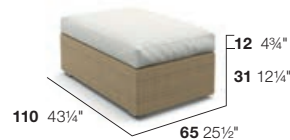

COM 2,19 M

Set 95029217 56029007000

FOOTSTOOL
Hocker

110 x 110 cm
10,5 kg
43 1/4" x 43 1/4"
24 lbs

029037

029037066

PLUSH SEAT CUSHION
Plush Sitzkissen

COM 2,32 M

Set 95029237 56029030000

COFFEE TABLE
Kaffeetisch

110 x 110 cm
28 kg
43 1/4" x 43 1/4"
62 lbs

Set: 029038066

56029037000

FOOTSTOOL
Hocker

65 x 110 cm
7 kg
25 1/2" x 43 1/4"
15 lbs

029035066