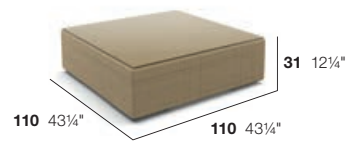

029037

029037066

PLUSH SEAT CUSHION
Plush Sitzkissen

COM 2,32 M

Set 95029237 56029030000

COFFEE TABLE
Kaffeetisch

110 x 110 cm
28 kg
43 1/4" x 43 1/4"
62 lbs

Set: 029038066

56029037000

FOOTSTOOL
Hocker

65 x 110 cm
7 kg
25 1/2" x 43 1/4"
15 lbs