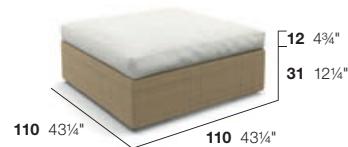

029007066

PLUSH SEAT CUSHION + CORNER BACK CUSHION *
Plush Sitzkissen + Rückenkissen über Eck *

COM 3,40 M

Set 95029207

PLUSH SEAT CUSHION + ONE-SIDED BACK CUSHION *
Plush Sitzkissen + 1-seitiges Rückenkissen *

COM 2,19 M

Set 95029217 56029007000

FOOTSTOOL
Hocker

110 x 110 cm
10,5 kg
43 1/4" x 43 1/4"
24 lbs

029037

029037066

PLUSH SEAT CUSHION
Plush Sitzkissen

COM 2,32 M