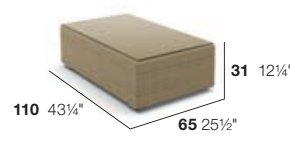

Set 95029237 56029030000

COFFEE TABLE
Kaffeetisch

110 x 110 cm
28 kg
43 1/4" x 43 1/4"
62 lbs

Set: 029038066

56029037000

FOOTSTOOL
Hocker

65 x 110 cm
7 kg
25 1/2" x 43 1/4"
15 lbs

029035066

PLUSH SEAT CUSHION
Plush Sitzkissen

COM 1,84 M

Set 95029235 56029031000

COFFEE TABLE
Kaffeetisch

65 x 110 cm
17,5 kg
25 1/2" x 43 1/4"
38 lbs

Set: 029036066

56029035000

029036

* EN Back cushion

* DE Rückenkissen

** EN Back cushion
Only for LOUNGE Daybed

** DE Rückenkissen
Nur für LOUNGE Daybed

RRP/UVP

DAYBED
Daybed

26 kg
60 lbs

029002 + 029037