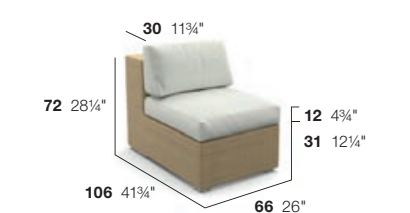

RRP/UDP

LOUNGE CHAIR
Sessel

21 kg
47 lbs

PLUSH SEAT CUSHION + BACK CUSHION *
Plush Sitzkissen + Rückenkissen *
COM 2,83 M

029008

LEFT MODULE
Modul links

19 kg
42 lbs

PLUSH SEAT CUSHION + BACK CUSHION *
Plush Sitzkissen + Rückenkissen *
COM 3,40 M

029005

RIGHT MODULE
Modul rechts

19 kg
42 lbs

PLUSH SEAT CUSHION + BACK CUSHION *
Plush Sitzkissen + Rückenkissen *
COM 3,40 M

029003

CENTER MODULE
Modul mitte

11,5 kg
26 lbs

PLUSH SEAT CUSHION + BACK CUSHION *
Plush Sitzkissen + Rückenkissen *
COM 2,05 M

029001

CENTER MODULE XXL
Modul mitte XXL

16 kg
36 lbs

PLUSH SEAT CUSHION + BACK CUSHION *
Plush Sitzkissen + Rückenkissen *
COM 3,40 M

029002

CURVED MODULE
Bogenmodul

16 kg
36 lbs

PLUSH SEAT CUSHION + BACK CUSHION *
Plush Sitzkissen + Rückenkissen *
COM 3,75 M