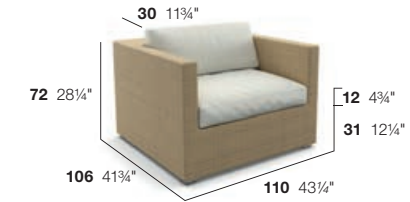

RRP/UDP

LOUNGE CHAIR
Sessel

21 kg
47 lbs

PLUSH SEAT CUSHION + BACK CUSHION *
Plush Sitzkissen + Rückenkissen *
COM 2,83 M

029008

LEFT MODULE
Modul links

19 kg
42 lbs

PLUSH SEAT CUSHION + BACK CUSHION *
Plush Sitzkissen + Rückenkissen *
COM 3,40 M