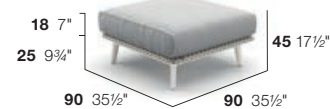

FOOTSTOOL
Hocker

13,7 kg
30 lbs