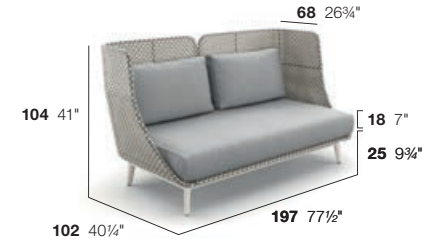

3-SEATER
3er-Sofa

23,6 kg
52 lbs

DRY+ CUSHION SET
Dry+ Kissen-set
COM 4,50 M

DRY+ ADDITIONAL BACK CUSHION
Dry+ zusätzliches Rücken-kissen
COM 0,80 M

109015

3-SEATER, HIGH BACKREST
3-Sitzer, hohe Rückenlehne

28 kg
62 lbs

Set 95109215
DRY+ CUSHION SET
Dry+ Kissen-set
COM 4,50 M

3x 95109290
DRY+ ADDITIONAL BACK CUSHION
Dry+ zusätzliches Rücken-kissen
COM 0,80 M

109016

LEFT CORNER MODULE
Eckmodul links

23 kg
51 lbs