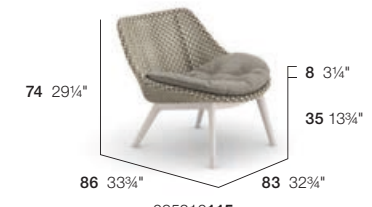

RRP/UVF

WING CHAIR
Hochlehner

13,5 kg
30 lbs

HEADREST CUSHION
Nackenkissen
COM 0,40 M

SEAT CUSHION
Sitzkissen
COM 1,83 M

085304

LOUNGE CHAIR
Sessel

12,4 kg
28 lbs

SEAT CUSHION
Sitzkissen
COM 1,83 M

085306

CLUB CHAIR
Club chair

11,3 kg
25 lbs

SEAT CUSHION
Sitzkissen
COM 1,57 M

085310

FOOTSTOOL
Hocker

8,8 kg
20 lbs