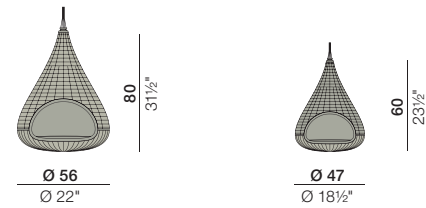

## Typology

cm inch

## Material

072010040

INTERIOR DIMENSIONS (W x H x D)  
Abmessungen innen (B x H x T)

152 x 82 x 87 cm  
59¾" x 32¼" x 34¼"

DE FUNKTION

Das Öffnen und Verschießen des Deckels wird durch Gasdruckfedern unterstützt. Alle Truhen dienen einem kurzzeitigen Verstauen der DEDON-Kissen und Polster. Stellen Sie sicher, dass die Kissen vollständig trocken sind, bevor Sie sie in die Truhe legen. Die Truhe ist im überdachten Außenbereich sowie im Innenbereich einsetzbar.