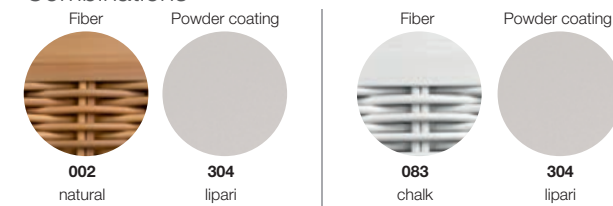

Materials

Combinations

RRP/UVP

MINI NESTREST, DECORATION ITEM
Mini Nestrest, Dekorationsartikel

Ø 47 cm
Ø 18½"
2,5 kg
6 lbs

60 23½"

Ø 47 Ø 18½"

090021002

SEAT CUSHION
Sitzkissen
COM 0,53 M

090021

MINI NESTREST, DECORATION ITEM
Mini Nestrest, Dekorationsartikel

Ø 56 cm
Ø 22"
3,5 kg
8 lbs

80 31½"

Ø 56 Ø 22"

090022002

SEAT CUSHION
Sitzkissen
COM 0,63 M

090022

95090021472

95090022472