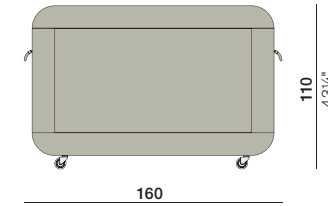

Typology

cm inch

RRP/UVP

CUSHIONS TRUNK XL
Kissentrufe XL

66,5 kg
147 lbs

072010

EN FUNCTION

Opening and closing of the lid is assisted by pneumatic springs. All trunks are designed for short-term storage of DEDON cushions and pillows. Ensure the cushions are completely dry before storing them in the trunk. The trunk can be used in covered outdoor areas as well as indoors.

MATERIAL

LA MALLE features pneumatic springs for the lid, easy-rolling wheels, breathable Tensiline® fabric for the interior and specially designed ventilation to keep it moisture-free. To clean the surface, which is made of DEDON fiber, use a soft cloth or brush, warm water and a gentle cleanser, if needed.