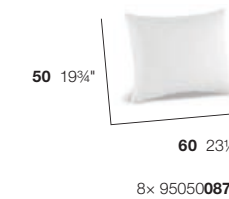

23091005009

RECOMMENDED BACK CUSHION
Empfohlene Rückenkissenmenge