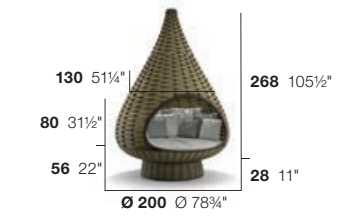

RRP/UVF

HANGING LOUNGER  
Hanging lounger

Ø 200 cm  
85,5 kg  
Ø 78 3/4"  
189 lbs

SEAT CUSHION  
Sitzkissen  
COM 7,25 M

090919

STANDING LOUNGER, INCL. BASE  
Standing lounger, inkl. Untersatz

Ø 200 cm  
99,5 kg  
Ø 78 3/4"  
220 lbs