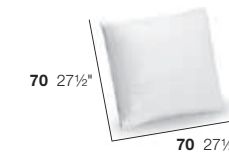

030111099

95030004

RECOMMENDED NUMBER OF DECO CUSHIONS
Empfohlene Dekokissenmenge

70 27 1/2"

70 27 1/2"

4x 95050086