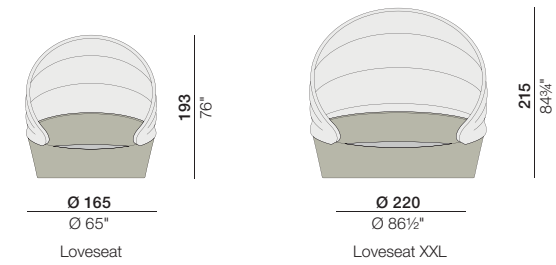

ORBIT

Design by RICHARD FRINIER

Typology

Materials

Fiber

Fabric Information (see page 224)

Items of this collection are available in all fabrics Cat. A, B & Cat. C (only Kvadrat® Atrium).
Artikel dieser Kollektion sind in den Stoffen der Kat. A, B & Kat. C (nur Kvadrat® Atrium) verfügbar.

RRP/UDP

LOVESEAT
Sofainset

Ø 165 cm
Ø 65"

42,5 kg
94 lbs

193 76"

Ø 165 Ø 65"

030008111

030008099

SEAT CUSHION
Sitzkissen

COM 3,26 M

030018111

030018099

95030001

LOVESEAT XXL
Sofainset XXL

Ø 220 cm
Ø 86 1/2"

69 kg
153 lbs

215 84 3/4"

Ø 220 Ø 86 1/2"

030011111

030011099

SEAT CUSHION
Sitzkissen

COM 6,30 M

030111111

030111099

95030004

RECOMMENDED NUMBER OF DECO CUSHIONS
Empfohlene Dekokissenmenge

70 27 1/2"

70 27 1/2"

4x 95050086

60 23 1/2"

60 23 1/2"

4x 95050084

50 19 3/4"

50 19 3/4"

2x 95050082

40 15 3/4"

40 15 3/4"

2x 95050081

EN MATERIAL

ORBIT furniture consist of DEDON fiber woven over a powder coated aluminum frame. The seat is made of tensiline® fabric. To clean the surface, use a soft cloth or brush, warm water and a gentle cleanser if needed.

The ORBIT canopy can be washed with lukewarm water and mild cleaning agents. Use a sponge or a soft brush to wipe the material. The canopy may not be machine washed, as this could affect the impregnation, thus making the material more susceptible to dirt. Always make sure that the canopy is completely dry before you fold it together again to avoid permanent stains.

DE MATERIAL

Die Möbel der ORBIT Kollektion bestehen aus DEDON-Faser, die auf einem pulverbeschichteten Aluminiumrahmen geflochten ist. Die Sitzfläche besteht aus Tensiline® Stoff. Um die Oberfläche zu reinigen, benutzen Sie ein weiches Tuch oder eine weiche Bürste, warmes Wasser und, falls nötig, ein sanftes Reinigungsmittel.

Das ORBIT Verdeck kann mit lauwarmem Wasser und milden Reinigungsmitteln gewaschen werden. Zur Reinigung eignet sich ein Schwamm oder eine weiche Bürste. Das Verdeck muss hierzu voll aufgespannt werden. Um die Imprägnierung des Materials zu bewahren, waschen Sie das Verdeck niemals in der Waschmaschine. Achten Sie darauf, dass das ORBIT Verdeck vollständig getrocknet ist, bevor Sie es wieder zusammen falten um bleibende Flecken zu vermeiden.

EN The loveseat / loveseat XXL is shipped with pre-mounted pullout casters.

DE Die Sofainset / Sofainset XXL wird inkl. vormontierter ausklappbarer Räder geliefert.