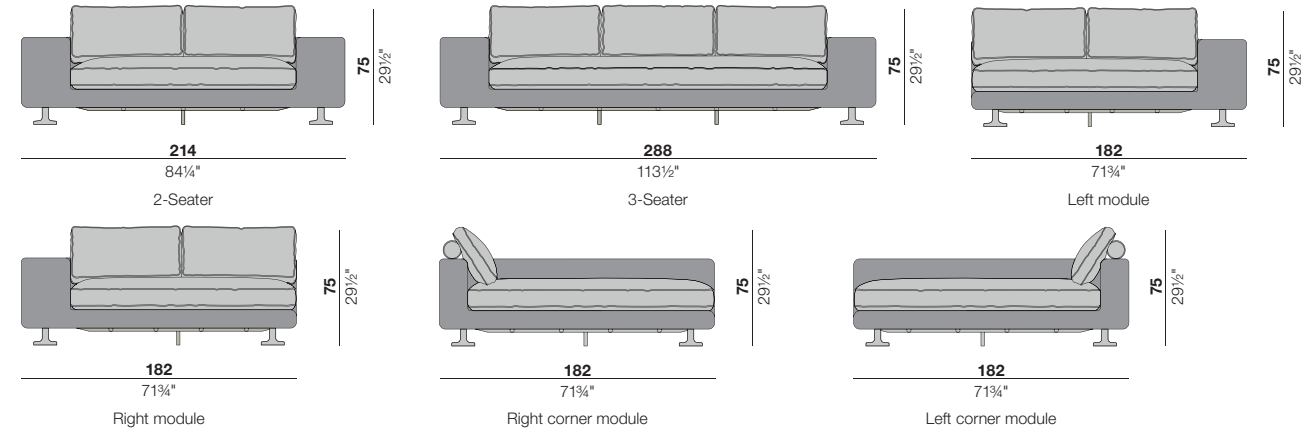

PAROS

Design by JEAN-MARIE MASSAUD

Typology

Materials

Fabric Information (see page 224)

Cushions for this collection are available in all fabrics Cat. A, B, C.
Kissen für diese Kollektion sind in allen Stoffen der Kat. A, B, C verfügbar.

RRP/UVP 2-SEATER 2er Sofa 58,5 kg 129 lbs		DRY+ PLUSH CUSHION SET INCL. ROLL Dry+ Plush Kissen Set inkl. Rolle COM 3,75 M	ADDITIONAL SIDE CUSHION Zusätzliches Seitenkissen COM 0,6 M	
113012	113012162	95113212	95113297	56113012000
3-SEATER 3er Sofa 77,5 kg 171 lbs		DRY+ PLUSH CUSHION SET INCL. ROLL Dry+ Plush Kissen Set inkl. Rolle COM 5,5 M	ADDITIONAL SIDE CUSHION Zusätzliches Seitenkissen COM 0,6 M	
113015	113015162	95113215	95113297	56113015000

RRP/UVP LEFT MODULE Modul links 50 kg 111 lbs		DRY+ PLUSH CUSHION SET INCL. ROLL Dry+ Plush Kissen Set inkl. Rolle COM 3,75 M	ADDITIONAL SIDE CUSHION Zusätzliches Seitenkissen COM 0,6 M	
113005	113005162	95113212	95113297	56113005000
RIGHT MODULE Modul rechts 50 kg 111 lbs		DRY+ PLUSH CUSHION SET INCL. ROLL Dry+ Plush Kissen Set inkl. Rolle COM 3,75 M	ADDITIONAL SIDE CUSHION Zusätzliches Seitenkissen COM 0,6 M	
113003	113003162	95113212	95113297	56113003000
LEFT CORNER MODULE Eckmodul links 49,5 kg 110 lbs		DRY+ PLUSH CUSHION SET INCL. ROLL Dry+ Plush Kissen Set inkl. Rolle COM 2,9 M	ADDITIONAL SIDE CUSHION Zusätzliches Seitenkissen COM 0,6 M	
113006	113006162	95113204	95113297	56113006000
RIGHT CORNER MODULE Eckmodul rechts 49,5 kg 110 lbs		DRY+ PLUSH CUSHION SET INCL. ROLL Dry+ Plush Kissen Set inkl. Rolle COM 2,9 M	ADDITIONAL SIDE CUSHION Zusätzliches Seitenkissen COM 0,6 M	
113004	113004162	95113204	95113297	56113004000

EN MATERIAL
PAROS furniture consist of DEDON fiber woven over a powder coated aluminum frame. To clean the surface, use a soft cloth or brush, warm water and a gentle cleanser if needed. The elegant feet are made of stainless steel. They can be cleaned regularly with fresh water. Never use steel wool to clean the stainless steel, as it will contaminate the stainless steel, causing rust.

DE MATERIAL
Die Möbel der PAROS Kollektion bestehen aus DEDON-Faser, die auf einen pulverbeschichteten Aluminiumrahmen geflochten ist. Um die Oberfläche zu reinigen, benutzen Sie ein weiches Tuch oder eine weiche Bürste, warmes Wasser und, falls nötig, ein sanftes Reinigungsmittel. Die eleganten Füße bestehen aus Edelstahl. Sie können regelmäßig mit Wasser gereinigt werden. Verwenden Sie niemals Stahlwolle zum Reinigen von Edelstahl, da diese den Edelstahl verunreinigt und Rost verursacht.