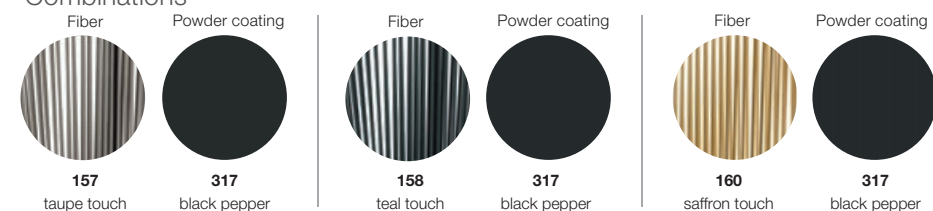

RILLY

Design by GAMFRATESI

Cocoon chair, taupe touch | Cocoon chair, saffron touch | Cushions: TWIST gray

RILLY

Design by GAMFRATESI

Typology

cm inch

Materials

Combinations

Fabric Information (see page 224)

Items of this collection are available in all fabrics Cat. A, B & Cat. C (only Kvadrat® Atrium).
Artikel dieser Kollektion sind in den Stoffen der Kat. A, B & Kat. C (nur Kvadrat® Atrium) verfügbar.

EN MATERIAL
RILLY furniture consist of DEDON fiber "touch" woven over a powder coated aluminum frame. The fiber is characterized by its extraordinary soft touch and matte look. To clean the surface, use a soft cloth or brush, warm water and a gentle cleanser if needed.

DE MATERIAL
Die Möbel der RILLY Kollektion bestehen aus der DEDON-Faser "touch", die auf einen pulverbeschichteten Aluminiumrahmen geflochten ist. Die Faser besticht durch ihre ungewöhnlich weiche Haptik und ihren matten Look. Um die Oberfläche zu reinigen, benutzen Sie ein weiches Tuch oder eine weiche Bürste, warmes Wasser und, falls nötig, ein sanftes Reinigungsmittel.