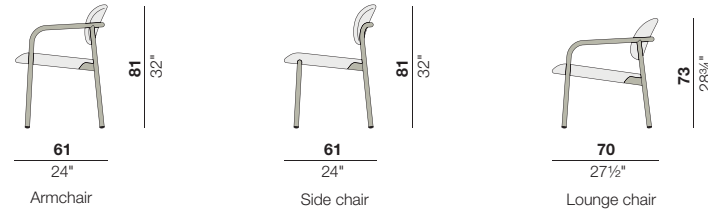

ROI

Design by BENJAMIN BAUM for DEDON DESIGN STUDIO

Armchair, tobacco | Lounge chair, tobacco | Side chair, tobacco | Layers: TWIST gray

ROI

Design by BENJAMIN BAUM for DEDON DESIGN STUDIO

Typology

cm inch

Materials

ARMCHAIR
 Armlehnstuhl

5,2 kg
 12 lbs

LAYER
 Auflage

COM 0,60 M

112201

SIDE CHAIR
 Essstuhl

4,6 kg
 10 lbs

95112001

LAYER
 Auflage

COM 0,60 M

112203

LOUNGE CHAIR
 Sessel

5,6 kg
 13 lbs

95112001

LAYER
 Auflage

COM 0,70 M