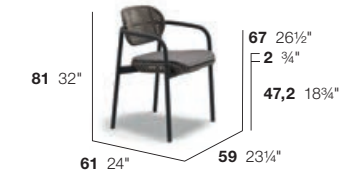

ARMCHAIR
 Armlehnstuhl

5,2 kg
 12 lbs

LAYER
 Auflage

COM 0,60 M

112201

SIDE CHAIR
 Essstuhl

4,6 kg
 10 lbs

95112001

LAYER
 Auflage

COM 0,60 M

112203

LOUNGE CHAIR
 Sessel

5,6 kg
 13 lbs

95112001

LAYER
 Auflage

COM 0,70 M