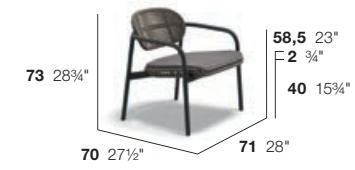

ARMCHAIR
 Armlehnstuhl

5,2 kg
 12 lbs

LAYER
 Auflage

COM 0,60 M

112201

SIDE CHAIR
 Essstuhl

4,6 kg
 10 lbs

95112001

LAYER
 Auflage

COM 0,60 M

112203

LOUNGE CHAIR
 Sessel

5,6 kg
 13 lbs

95112001

LAYER
 Auflage

COM 0,70 M