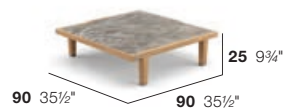

105037

Set: 105033319

56105037000

COFFEE TABLE
Kaffeetisch

90 x 90 cm
24 kg
35 1/2" x 35 1/2"
53 lbs

Set: 105033319