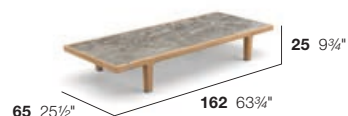

EXTENDED DAYBED RIGHT  
Verlängertes Daybed rechts

41 kg  
90 lbs

DRY+ CUSHION SET  
Dry+ Kissenset  
COM 6,90 M

DRY+ ADDITIONAL BACK CUSHION  
Dry+ zusätzliches Rückenkissen  
COM 1,00 M

105018

105018211

Set 95105217

2x 95105297

56105018000

COFFEE TABLE  
Kaffeetisch

69 x 174 cm  
27 1/4" x 68 1/2"  
32,5 kg  
72 lbs

105035205

COFFEE TABLE  
Kaffeetisch

162 x 65 cm  
36,5 kg  
63 3/4" x 25 1/2"  
80 lbs

Set: 105037319