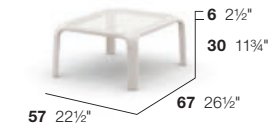

4,6 kg
10 lbs

083

SEAT CUSHION
Sitzkissen

COM 0,54 M

049003

LOUNGE CHAIR
Sessel

7,4 kg
16 lbs

083

SEAT CUSHION
Sitzkissen

COM 1,02 M

049005

FOOTSTOOL
Hocker

3,8 kg
9 lbs

083

SEAT CUSHION
Sitzkissen

COM 0,69 M

049031

SIDE TABLE
Beistelltisch

47 x 47 cm
2,5 kg
18 1/2\" x 18 1/2\"
6 lbs

083

95049031

56049031000

049033

BEACH CHAIR
WITH HOOK-CATCHING
Sonnenliege
mit Stufenverstellung