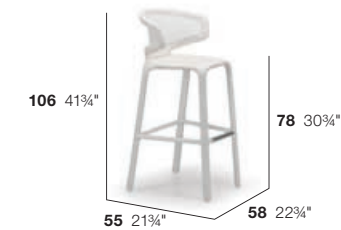

049031

SIDE TABLE
Beistelltisch

47 x 47 cm
2,5 kg
18 1/2\" x 18 1/2\"
6 lbs

083

95049031

56049031000

049033

BEACH CHAIR
WITH HOOK-CATCHING
Sonnenliege
mit Stufenverstellung

16 kg
35 lbs

083

CUSHION
Kissen

COM 4,32 M

049020

BARSTOOL
Barhocker

6 kg
13 lbs

083