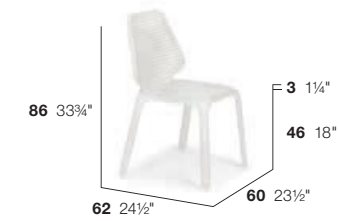

<p>ARMCHAIR Armlehnstuhl</p> <p>4,8 kg 11 lbs</p> <p>083</p>		<p>SEAT CUSHION Sitzkissen</p> <p>COM 0,54 M</p>	<p>049001</p> <p>049001083</p> <p>95049001</p> <p>56049001000</p>
--	--	--	---

RRP/VP

SIDE CHAIR
Esstuhl

4,6 kg
10 lbs

083

SEAT CUSHION
Sitzkissen

COM 0,54 M

049003

LOUNGE CHAIR
Sessel

7,4 kg
16 lbs

083