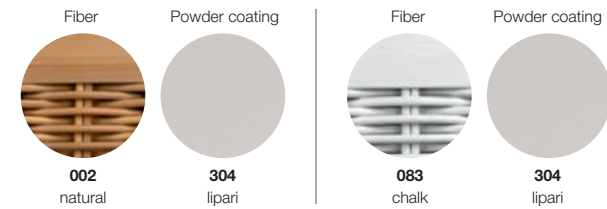

Fabric Information (see page 224)

Items of this collection are available in all fabrics Cat. A, B & Cat. C (only Kvadrat® Atrium).
 Artikel dieser Kollektion sind in den Stoffen der Kat. A, B & Kat. C (nur Kvadrat® Atrium) verfügbar.

DE MATERIAL
Die Möbel der SWINGREST Kollektion bestehen aus DEDON-Faser, die auf einen pulverbeschichteten Aluminiumrahmen geflochten ist. Die Tischplatte besteht aus Mineralverbundmaterial. Um die Oberflächen zu reinigen, benutzen Sie ein weiches Tuch oder eine weiche Bürste, warmes Wasser und, falls nötig, ein sanftes Reinigungsmittel.