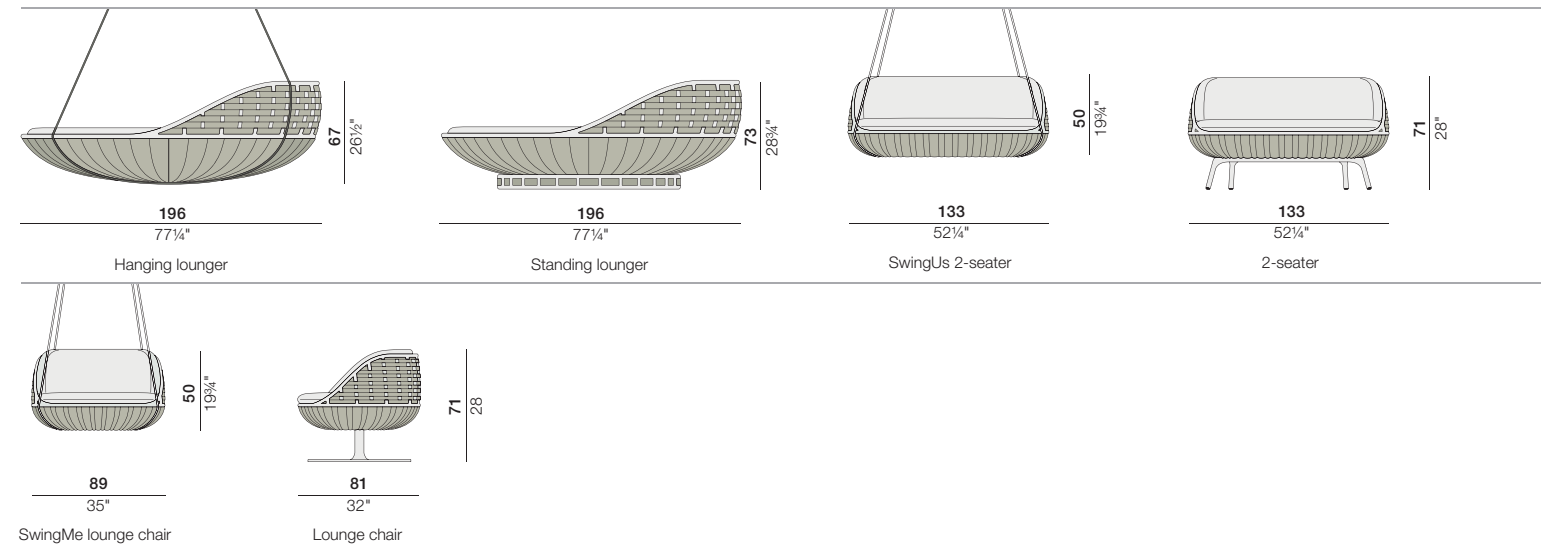

SWINGREST

Design by DANIEL POUZET

Typology