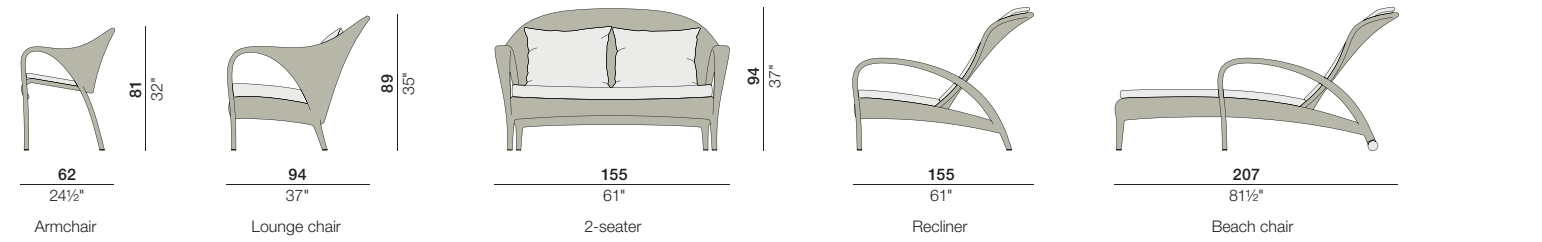

TANGO

Design by RICHARD FRINIER

Lounge chair, bronze

TANGO

Design by RICHARD FRINIER

Typology

Materials

Fabric Information (see page 224)

Items of this collection are available in all fabrics Cat. A, B & Cat. C (only Kvadrat® Atrium).
 Artikel dieser Kollektion sind in den Stoffen der Kat. A, B & Kat. C (nur Kvadrat® Atrium) verfügbar.

RRP/UDP ARMCHAIR Armlehnstuhl	040		SEAT CUSHION Sitzkissen COM 0,61 M	
6 kg 13 lbs		026001040	95026001	56026001000
026001 DINING TABLE Esstisch	040 + 000			
Ø 90 cm 16 kg Ø 35½" 35 lbs		Set: 026046040		56026046000
026046 DINING TABLE Esstisch	040 + 000			
Ø 130 cm 29 kg Ø 51¼" 64 lbs		Set: 026050040		56026050000
026050 DINING TABLE Esstisch	040 + 000			
130 x 220 cm 55,5 kg 51¼" x 86½" 123 lbs		Set: 026076040		56026076000
026076 LOUNGE CHAIR Sessel	040		SEAT CUSHION + BACK CUSHION Sitzkissen + Rückenkissen COM 1,35 M	
9 kg 20 lbs		026005040	Set 95026005	56026005000
026005 2-SEATER 2er-Sofa	040		SEAT CUSHION + 2x BACK CUSHIONS Sitzkissen + 2x Rückenkissen COM 2,73 M	
15 kg 33 lbs		026012040	Set 95026012	56026012000
026012				

SIDE TABLE
Beistelltisch

040 000

Ø 46 cm
6 kg
Ø 18"
13 lbs

Ø 46 Ø 18"

Set: 026034040

026034

BEACH CHAIR
WITH GAS SPRING
Sonnenliege
mit Gasdruckfeder

040