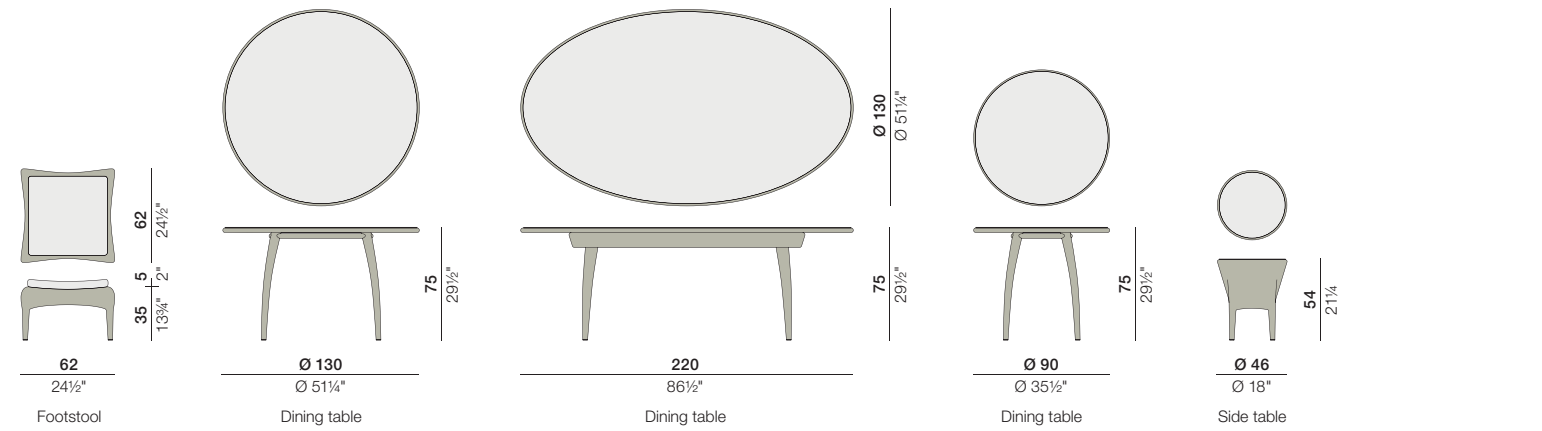

TANGO

Design by RICHARD FRINIER

Typology

Materials

Fabric Information (see page 224)

Items of this collection are available in all fabrics Cat. A, B & Cat. C (only Kvadrat® Atrium).
Artikel dieser Kollektion sind in den Stoffen der Kat. A, B & Kat. C (nur Kvadrat® Atrium) verfügbar.

RRP/UDP ARMCHAIR Armlehnstuhl	040		SEAT CUSHION Sitzkissen COM 0,61 M	
6 kg 13 lbs		026001040	95026001	56026001000
026001 DINING TABLE Esstisch	040 + 000			
Ø 90 cm 16 kg Ø 35½" 35 lbs		Set: 026046040		56026046000
026046 DINING TABLE Esstisch	040 + 000			
Ø 130 cm 29 kg Ø 51¼" 64 lbs		Set: 026050040		56026050000
026050 DINING TABLE Esstisch	040 + 000			
130 x 220 cm 55,5 kg 51¼" x 86½" 123 lbs		Set: 026076040		56026076000
026076 LOUNGE CHAIR Sessel	040		SEAT CUSHION + BACK CUSHION Sitzkissen + Rückenkissen COM 1,35 M	
9 kg 20 lbs		026005040	Set 95026005	56026005000
026005 2-SEATER 2er-Sofa	040		SEAT CUSHION + 2x BACK CUSHIONS Sitzkissen + 2x Rückenkissen COM 2,73 M	
15 kg 33 lbs		026012040	Set 95026012	56026012000
026012