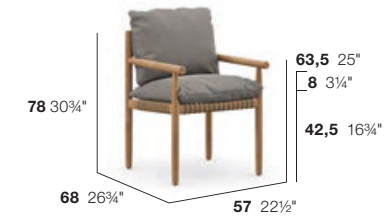

Cushions for this collection are available in all fabrics Cat. A, B, C.
Kissen für diese Kollektion sind in allen Stoffen der Kat. A, B, C verfügbar.

RRP/VP

ARMCHAIR
Armlehnstuhl

7 kg
16 lbs

089001

089001122

DRY+ CUSHION
Dry+ Kissen
COM 2,00 M

LOUNGE CHAIR
Sessel

9 kg
20 lbs

089005

089005122

DRY+ CUSHION
Dry+ Kissen
COM 2,60 M

LOUNGE CHAIR XL
Sessel XL

15,4 kg
34 lbs