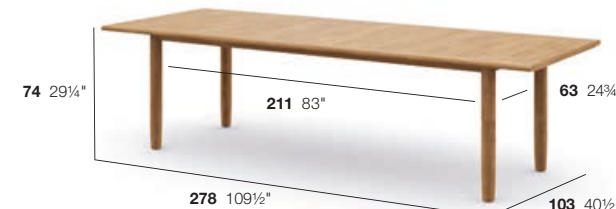

BENCH L
Bank L

22 kg
49 lbs

089015 089015205 56089014000

COFFEE TABLE S
Kaffeetisch S

92 x 46 cm
11,3 kg
36 1/4" x 18"
25 lbs

089038 089038205 56089038000

COFFEE TABLE M
Kaffeetisch M

92 x 92 cm
19 kg
36 1/4" x 36 1/4"
42 lbs

089040 089040205 56089040000

COFFEE TABLE L
Kaffeetisch L

103 x 139 cm
28,2 kg
40 1/2" x 54 3/4"
62 lbs

089037 089037205 56089031000

RRP/UVF

DINING TABLE
Esstisch

103 x 199 cm
43 kg
40 1/2" x 78 1/2"
95 lbs

089065 089065205

56089066000

DINING TABLE
Esstisch

103 x 278 cm
56 kg
40 1/2" x 109 1/2"
124 lbs

089055 089055205

56089056000

DINING TABLE
Esstisch

103 x 338 cm
66 kg
40 1/2" x 133"
146 lbs

089045 089045205

56089046000

DINING TABLE WITH PARASOL HOLE
Esstisch mit Schirmloch

Diameter Parasol hole 23 1/4"
Durchmesser Schirmloch 7 cm

Ø 150 cm
35 kg
Ø 59"
78 lbs

089085 089085205

56089085000

EN MATERIAL