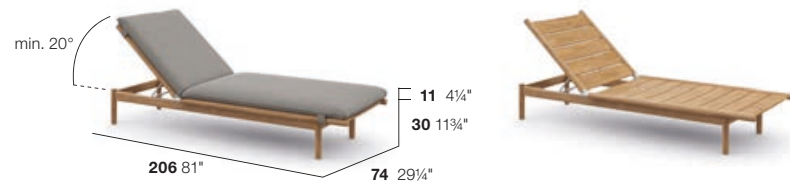

089006

089006122

DRY+ SEAT CUSHION + DRY+ BACK CUSHION + 2x SIDE CUSHIONS
Dry+ Sitzkissen + Dry+ Rückenkissen + 2x Seitenkissen
COM 5,50 M

2-SEATER
2er-Sofa

30 kg
66 lbs

089013

089013122

DRY+ SEAT CUSHIONS + DRY+ BACK CUSHIONS + 2x SIDE CUSHIONS
Dry+ Sitzkissen + Dry+ Rückenkissen + 2x Seitenkissen
COM 9,10 M

3-SEATER
3er-Sofa

35,4 kg
78 lbs

089016

089016122

DRY+ SEAT CUSHIONS + DRY+ BACK CUSHIONS + 2x SIDE CUSHIONS
Dry+ Sitzkissen + Dry+ Rückenkissen + 2x Seitenkissen
COM 12,80 M

95050082

95050081

RRP/UVF

BEACH CHAIR
WITH HOOK-CATCHING
Sonnenliege
mit Stufenverstellung

25,6 kg
57 lbs

089019 089019205

DRY+ CUSHION
Dry+ Kissen

COM 5,80 M

95089219 56089019000

BEACH CHAIR WITH HOOK-CATCHING
INCL. WHEELS
Sonnenliege
mit Stufenverstellung inkl. Rollen

26 kg
58 lbs

089020 089020205

DRY+ CUSHION
Dry+ Kissen

COM 5,80 M

95089219 56089019000

BENCH
Bank

14 kg
31 lbs

089012 089012205 56089011000