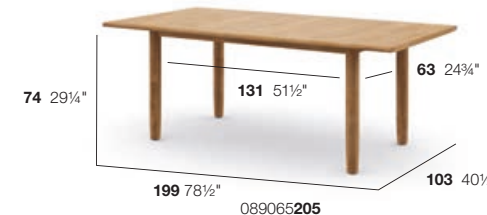

BENCH L
Bank L

22 kg
49 lbs

089015 089015205 56089014000

COFFEE TABLE S
Kaffeetisch S

92 x 46 cm
11,3 kg
36 1/4" x 18"
25 lbs

089038 089038205 56089038000

COFFEE TABLE M
Kaffeetisch M

92 x 92 cm
19 kg
36 1/4" x 36 1/4"
42 lbs

089040 089040205 56089040000

COFFEE TABLE L
Kaffeetisch L

103 x 139 cm
28,2 kg
40 1/2" x 54 3/4"
62 lbs

089037 089037205 56089031000

RRP/UVF

DINING TABLE
Esstisch

103 x 199 cm
43 kg
40 1/2" x 78 1/2"
95 lbs

089065 089065205

56089066000

DINING TABLE
Esstisch

103 x 278 cm
56 kg
40 1/2" x 109 1/2"
124 lbs

089055 089055205

56089056000

DINING TABLE
Esstisch

103 x 338 cm
66 kg
40 1/2" x 133"
146 lbs