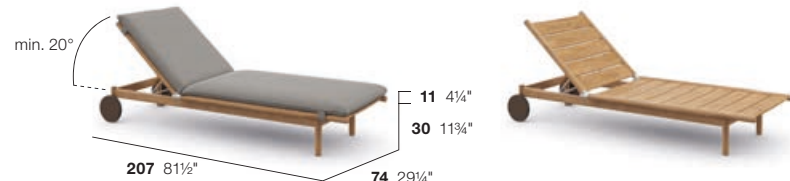

3-SEATER
3er-Sofa

35,4 kg
78 lbs

089016

089016122

DRY+ SEAT CUSHIONS + DRY+ BACK CUSHIONS + 2x SIDE CUSHIONS
Dry+ Sitzkissen + Dry+ Rückenkissen + 2x Seitenkissen
COM 12,80 M

95050082

95050081

RRP/UVF

BEACH CHAIR
WITH HOOK-CATCHING
Sonnenliege
mit Stufenverstellung

25,6 kg
57 lbs

089019 089019205

DRY+ CUSHION
Dry+ Kissen

COM 5,80 M

95089219 56089019000

BEACH CHAIR WITH HOOK-CATCHING
INCL. WHEELS
Sonnenliege
mit Stufenverstellung inkl. Rollen

26 kg
58 lbs

089020 089020205

DRY+ CUSHION
Dry+ Kissen

COM 5,80 M

95089219 56089019000

BENCH
Bank

14 kg
31 lbs

089012 089012205 56089011000