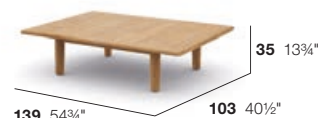

26 kg
58 lbs

089020 089020205

DRY+ CUSHION
Dry+ Kissen

COM 5,80 M

95089219 56089019000

BENCH
Bank

14 kg
31 lbs

089012 089012205 56089011000

BENCH L
Bank L

22 kg
49 lbs

089015 089015205 56089014000

COFFEE TABLE S
Kaffeetisch S

92 x 46 cm
11,3 kg
36 1/4" x 18"
25 lbs

089038 089038205 56089038000

COFFEE TABLE M
Kaffeetisch M

92 x 92 cm
19 kg
36 1/4" x 36 1/4"
42 lbs

089040 089040205 56089040000

COFFEE TABLE L
Kaffeetisch L

103 x 139 cm
28,2 kg
40 1/2" x 54 3/4"
62 lbs

089037 089037205 56089031000

RRP/UVF

DINING TABLE
Esstisch

103 x 199 cm
43 kg
40 1/2" x 78 1/2"
95 lbs

089065 089065205

56089066000

DINING TABLE
Esstisch

103 x 278 cm
56 kg
40 1/2" x 109 1/2"
124 lbs

089055 089055205

56089056000

DINING TABLE
Esstisch

103 x 338 cm
66 kg
40 1/2" x 133"
146 lbs