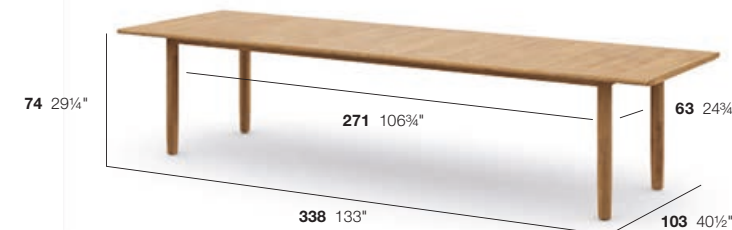

089040 089040205 56089040000

COFFEE TABLE L
Kaffeetisch L

103 x 139 cm
28,2 kg
40 1/2" x 54 3/4"
62 lbs

089037 089037205 56089031000

RRP/UVF

DINING TABLE
Esstisch

103 x 199 cm
43 kg
40 1/2" x 78 1/2"
95 lbs

089065 089065205

56089066000

DINING TABLE
Esstisch

103 x 278 cm
56 kg
40 1/2" x 109 1/2"
124 lbs

089055 089055205

56089056000

DINING TABLE
Esstisch

103 x 338 cm
66 kg
40 1/2" x 133"
146 lbs

089045 089045205

56089046000

DINING TABLE WITH PARASOL HOLE
Esstisch mit Schirmloch

Diameter Parasol hole 23 1/4"
Durchmesser Schirmloch 7 cm

Ø 150 cm
35 kg
Ø 59"
78 lbs

089085 089085205

56089085000

EN MATERIAL