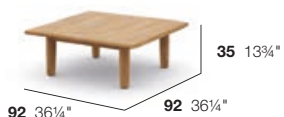

BENCH L
Bank L

22 kg
49 lbs

089015 089015205 56089014000

COFFEE TABLE S
Kaffeetisch S

92 x 46 cm
11,3 kg
36 1/4" x 18"
25 lbs

089038 089038205 56089038000

COFFEE TABLE M
Kaffeetisch M

92 x 92 cm
19 kg
36 1/4" x 36 1/4"
42 lbs

089040 089040205 56089040000

COFFEE TABLE L
Kaffeetisch L

103 x 139 cm
28,2 kg
40 1/2" x 54 3/4"
62 lbs

089037 089037205 56089031000

RRP/UVF

DINING TABLE
Esstisch

103 x 199 cm
43 kg
40 1/2" x 78 1/2"
95 lbs

089065 089065205

56089066000

DINING TABLE
Esstisch

103 x 278 cm
56 kg
40 1/2" x 109 1/2"
124 lbs

089055 089055205

56089056000

DINING TABLE
Esstisch

103 x 338 cm
66 kg
40 1/2" x 133"
146 lbs