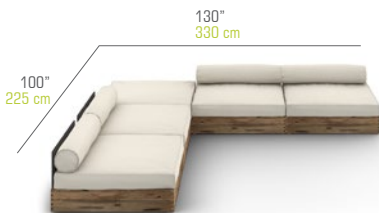

AIKO-5 AIKO Configuration 5

AIKPC-5 | AIKPC-5A Protective cover
(2X) AIK02 + (2X) AIK01 + AIK04
(optional) with arm : AIK02.L + AIK04 + AIK02 + AIK01.R + AIK01