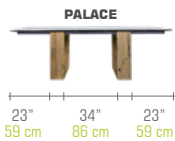

Assembly Options

AIKO Dining Table
AIK50