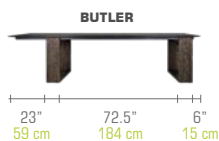

Protective Cover

AIK51.P Top table only

AIKPC-12 Table + 6 Chairs

AIKO Bench 86.5" / 220 cm
AIK52

L	86.5" 220 cm	Unit	1 / Box	
W	17" 43 cm	Volume	8 ft3	0.23 m3
H	17.5" 45 cm	Nett	104 lb	47 kg
		Gross	130 lb	59 kg

AIK52.P Protective Cover

Assembly Options

AIKO Dining Table
AIK50

L	118" 300 cm	Unit	2 Boxes	
W	38.5" 98 cm	Volume	25 ft3	0.71 m3
H	30" 76 cm	Nett	262 lb	119 kg
CH	27" 69 cm	Gross	295 lb	134 kg

Protective Cover

AIK50.P Top table only

AIKPC-13 Table + 8 Chairs

AIKPC-14 Table + 1 Bench + 4 Chairs

Assembly Options

AIKO Bar Table

AIK54**L** 78.5" | 200 cm**W** 27.5" | 70 cm**H** 41" | 105 cm

Unit	2 Boxes	
Volume	16 ft ³	0.46 m ³
Nett	155 lb	70 kg
Gross	181 lb	82 kg