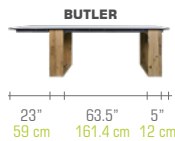

CUSHION

Sunbrella Category E / E+Piping / F / G / H

See back for information & color swatches

AIKO Dining Table
AIK51

L	94.5" 240 cm	Unit	2 Boxes	
W	38.5" 98 cm	Volume	22 ft3	0.63 m3
H	30" 76 cm	Nett	209 lb	95 kg
CH	27" 69 cm	Gross	240 lb	109 kg

Protective Cover

AIK51.P Top table only

AIKPC-12 Table + 6 Chairs

AIKO Bench 86.5" / 220 cm
AIK52

L	86.5" 220 cm	Unit	1 / Box	
W	17" 43 cm	Volume	8 ft3	0.23 m3
H	17.5" 45 cm	Nett	104 lb	47 kg
		Gross	130 lb	59 kg

AIK52.P Protective Cover

Assembly Options

AIKO Dining Table
AIK50

L	118" 300 cm	Unit	2 Boxes	
W	38.5" 98 cm	Volume	25 ft3	0.71 m3
H	30" 76 cm	Nett	262 lb	119 kg
CH	27" 69 cm	Gross	295 lb	134 kg

Protective Cover