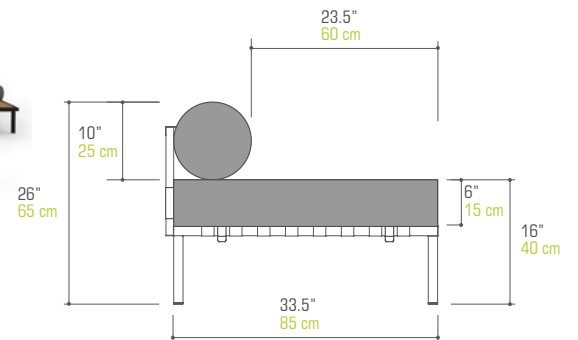

ALBATROSS Rectangular Coffee Table (Mixed HPL)
ALB314

L 67" 170 cm	Unit	1 / Box
W 33.5" 85 cm	Volume	17 ft ³ 0.49 m ³
H 11" 28 cm	Nett	60 lb 27 kg
	Gross	82 lb 37 kg

ALBATROSS Element
ALB101

W 43" 110 cm	Unit	1 / Box
D 34.5" 88 cm	Volume	26 ft ³ 0.74 m ³
H 25.5" 65 cm	Nett	33 lb 15 kg
SH 16" 40 cm	Gross	44 lb 20 kg
COM 4.0 Ly		

ALB005PC Protective Cover

HPL MIXED 2 (TA02)
for ALB305

Grating Tray
PREMIUM TEAK | SMOOTH
(T24)

HPL MIXED 1 (TA01)
for ALB314

ALB014PC Protective Cover

ALBATROSS Left Hand (Teak Tray)
ALB103

W 79.5" 202 cm	Unit	1 / Box
D 34.5" 88 cm	Volume	47 ft ³ 1.33 m ³
H 25.5" 65 cm	Nett	64 lb 29 kg
SH 16" 40 cm	Gross	93 lb 42 kg
COM 4.5 Ly		

ALBATROSS Right Hand (Teak Tray)
ALB104

W 79.5" 202 cm	Unit	1 / Box
D 34.5" 88 cm	Volume	47 ft ³ 1.33 m ³
H 25.5" 65 cm	Nett	64 lb 29 kg
SH 16" 40 cm	Gross	93 lb 42 kg
COM 4.5 Ly		

ALBATROSS Low Table (Teak)
ALB105

L 33.5" 85 cm	Unit	1 / Box
W 33.5" 85 cm	Volume	9 ft ³ 0.25 m ³
H 11" 28 cm	Nett	40 lb 18 kg
	Gross	49 lb 22 kg

ALBATROSS Rectangular Coffee Table (Teak)
ALB114

L 67" 170 cm	Unit	1 / Box
W 33.5" 85 cm	Volume	17 ft ³ 0.49 m ³
H 11" 28 cm	Nett	60 lb 27 kg
	Gross	82 lb 37 kg