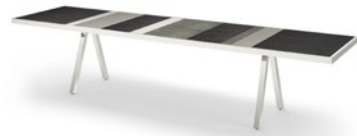

COM 1.5 Ly

ALB009PC Protective Cover
for 4 chairs

LEISURETEX ARMREST

WHITE (U29)
520 gr/m²

BLACK (U30)
520 gr/m²

GREY (U31)
520 gr/m²

ALBATROSS 316 Table Rectangular 140" / 355 cm

ALB010