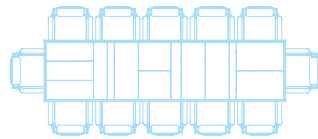

ALB010

L	140"	355 cm
W	35.5"	90 cm
H	30"	76 cm
CH	28"	71 cm

Unit	1 Crate & 1 Box	
Volume	53 ft³	1.51 m³
Nett	214 lb	97 kg
Gross	679 lb	214 kg

Protective Cover

ALB010PC Top table only

ALBPC-01 Table + 12 Chairs

ALBATROSS 316 Table Rectangular 110" / 280 cm