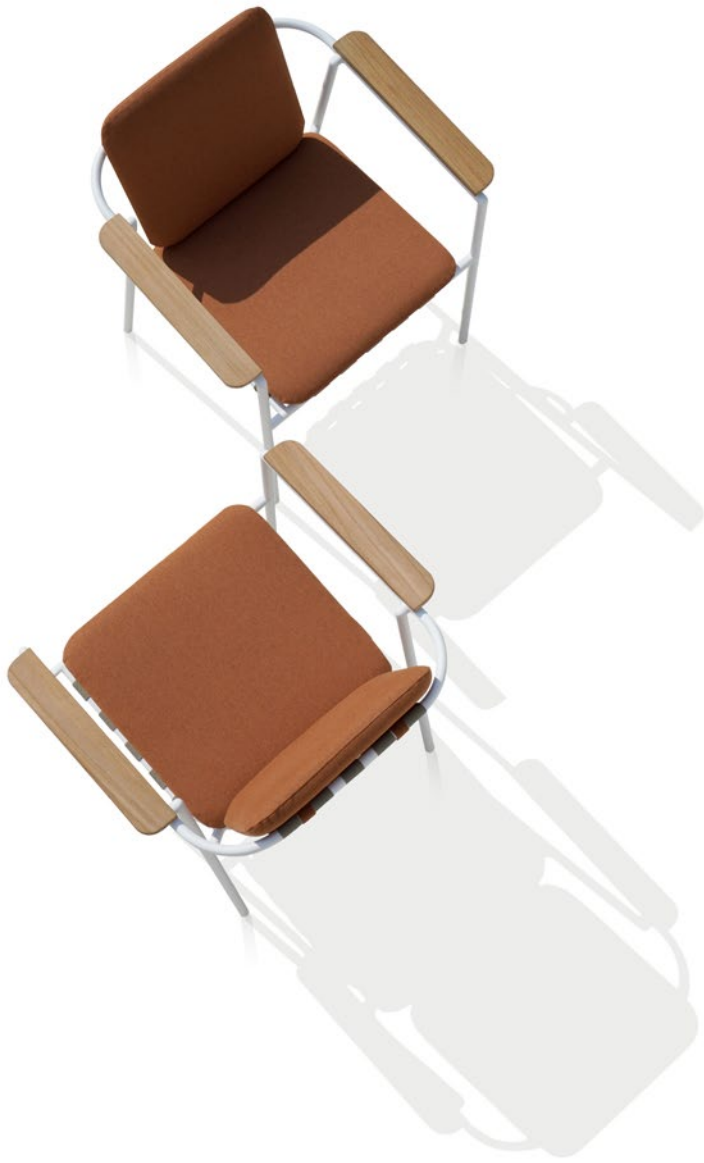

TEAK ARMREST

PREMIUM TEAK
SMOOTH (T24)

ALBATROSS Dining Chair Lite
(Leisuretex Armrest)

ALB115

W 22"	56 cm	Unit	2 / Box	
D 22.5"	57 cm	Volume	5 ft ³	0.14 m ³
H 31"	78 cm	Nett	13 lb	6 kg
SH 18"	46 cm	Gross	18 lb	8 kg
AH 25"	64 cm			
COM	1.5 Ly			

ALB009PC Protective Cover
for 4 chairs

LEISURETEX ARMREST

WHITE (U29)
520 gr/m²

BLACK (U30)
520 gr/m²

GREY (U31)
520 gr/m²

ALBATROSS Table Rectangular 140" / 355 cm

ALB110

L 140"	355 cm	Unit	1 Crate & 1 Box	
W 35.5"	90 cm	Volume	53 ft ³	1.51 m ³
H 30"	76 cm	Nett	214 lb	97 kg
CH 28"	71 cm	Gross	679 lb	214 kg