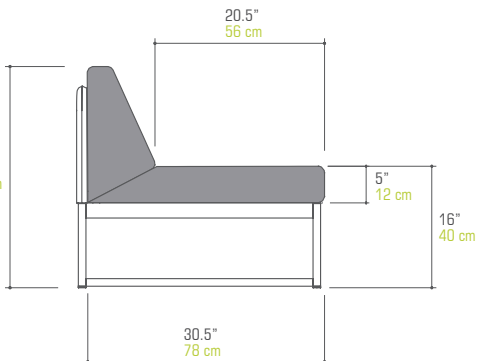

BABBO

BABBO Sectional Seat

BAB03

W 69" | 175 cm
D 36.5" | 93 cm
H 28.5" | 73 cm
SH 15.5" | 40 cm
COM 6.5 Ly

Unit	1 / Box	
Volume	47 ft ³	1.34 m ³
Nett	53 lb	24 kg
Gross	100 lb	45 kg

BABBO Left Hand Sectional (Teak)

BAB01

W 82" | 208 cm
D 39.5" | 100 cm
H 28.5" | 73 cm
SH 15.5" | 40 cm
COM 6.5 Ly

Unit	1 / Box	
Volume	60 ft ³	1.70 m ³
Nett	64 lb	29 kg
Gross	124 lb	56 kg

BABBO Right Hand Sectional (Teak)

BAB02

W 82" | 208 cm
D 39.5" | 100 cm
H 28.5" | 73 cm
SH 15.5" | 40 cm
COM 6.5 Ly

Unit	1 / Box	
Volume	60 ft ³	1.70 m ³
Nett	64 lb	29 kg
Gross	124 lb	56 kg

BABBO Left Hand Sectional (HPL)

BAB04

W 82" | 208 cm
D 39.5" | 100 cm
H 28.5" | 73 cm
SH 15.5" | 40 cm
COM 6.5 Ly

Unit	1 / Box	
Volume	60 ft ³	1.70 m ³
Nett	70 lb	32 kg
Gross	130 lb	59 kg

BABBO Right Hand Sectional (HPL)

BAB05

W 82" | 208 cm
D 39.5" | 100 cm
H 28.5" | 73 cm
SH 15.5" | 40 cm
COM 6.5 Ly

Unit	1 / Box	
Volume	60 ft ³	1.70 m ³
Nett	70 lb	32 kg
Gross	130 lb	59 kg

SUGGESTED CONFIGURATIONS