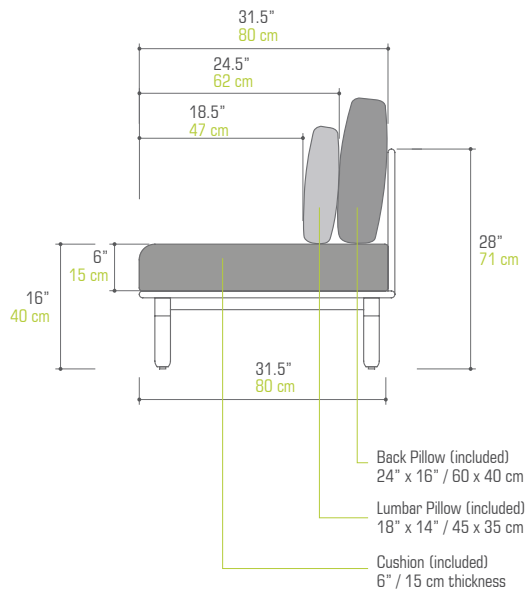

# DAISY RAE

DEEP SEATING

134

**DAISY RAE 1-Seater**

**DAI170** (Include 1 back pillow & 1 lumbar pillow)

|                |       |        |  |
|----------------|-------|--------|--|
| <b>W</b> 32.5" | 83 cm | Unit   | 1 / Box                                  |
| <b>D</b> 32.5" | 83 cm | Volume | 20.5 ft <sup>3</sup> 0.58 m <sup>3</sup> |
| <b>H</b> 28"   | 71 cm | Nett   | 35 lb 16 kg                              |
| <b>SH</b> 16"  | 40 cm | Gross  | 57 lb 26 kg                              |

**COM** 3.5 Ly

**DAI170PC** Protective Cover

**DAISY RAE 2-Seater**

**DAI172** (Include 2 back pillows & 2 lumbar pillows)

|                |        |        |  |
|----------------|--------|--------|--|
| <b>W</b> 65"   | 165 cm | Unit   | 1 / Box                                |
| <b>D</b> 32.5" | 83 cm  | Volume | 40 ft <sup>3</sup> 1.13 m <sup>3</sup> |
| <b>H</b> 28"   | 71 cm  | Nett   | 64 lb 29 kg                            |
| <b>SH</b> 16"  | 40 cm  | Gross  | 82 lb 37 kg                            |