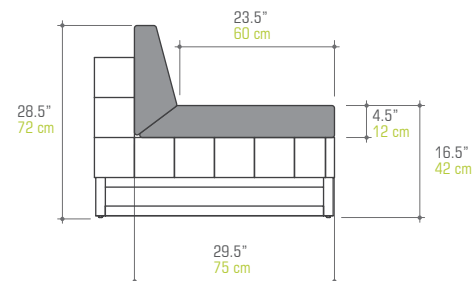

**MG8565** Protective Cover

EKKKA Right Hand Sectional  
**MG2805**

**W** 65" | 165 cm  
**D** 35.5" | 90 cm  
**H** 28.5" | 72 cm  
**SH** 16.5" | 42 cm  
**COM** 7.0 Ly

Unit	1 / Box	
Volume	36 ft <sup>3</sup>	1.02 m <sup>3</sup>
Nett	82 lb	37 kg
Gross	99 lb	45 kg

EKKKA Left Hand Sectional  
**MG2804**

**W** 65" | 165 cm  
**D** 35.5" | 90 cm  
**H** 28.5" | 72 cm  
**SH** 16.5" | 42 cm  
**COM** 7.0 Ly

Unit	1 / Box	
Volume	36 ft <sup>3</sup>	1.02 m <sup>3</sup>
Nett	82 lb	37 kg
Gross	99 lb	45 kg

EKKKA Sectional Chaise  
**MG2807**

**W** 47" | 120 cm  
**D** 65" | 165 cm  
**H** 28.5" | 72 cm  
**SH** 16.5" | 42 cm  
**COM** 5.0 Ly

Unit	1 / Box	
Volume	47 ft <sup>3</sup>	1.34 m <sup>3</sup>
Nett	86 lb	39 kg
Gross	108 lb	49 kg

EKKKA Side Table Small (Teak)  
**MG2814**

**L** 15.5" | 40 cm  
**W** 15.5" | 40 cm  
**H** 14" | 35 cm

Unit	1 / Box	
Volume	3 ft <sup>3</sup>	0.08 m <sup>3</sup>
Nett	7 lb	3 kg
Gross	11 lb	5 kg

**MG2814PC** Protective Cover