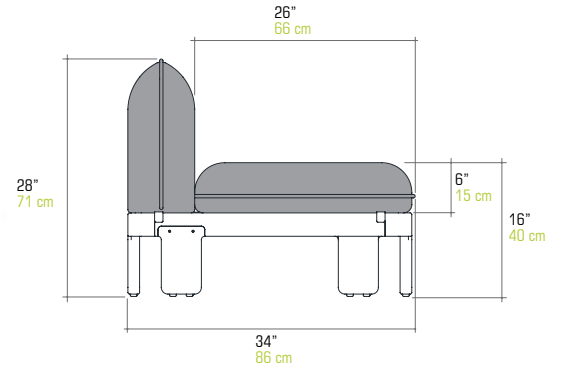

HACIENDA 2-SEATER

HAC16

W 83" 210 cm	Unit	1 / Box
D 33.5" 85 cm	Volume	48 ft3 1.37 m3
H 27.5" 70 cm	Nett	99 lb 45 kg
SH 16" 40 cm	Gross	117 lb 53 kg

COM 8.0 Ly

HAC16PC Protective Cover

HACIENDA 3-SEATER

HAC17

W 116" 295 cm	Unit	1 / Box
D 33.5" 85 cm	Volume	68 ft3 1.92 m3
H 27.5" 70 cm	Nett	123 lb 56 kg
SH 16" 40 cm	Gross	152 lb 69 kg

COM 10.5 Ly

HAC17PC Protective Cover

HACIENDA Right Hand Sectional (HPL)

HAC21

W 98.5" 250 cm	Unit	1 / Box
D 33.5" 85 cm	Volume	57 ft3 1.61 m3
H 27.5" 70 cm	Nett	101 lb 46 kg
SH 16" 40 cm	Gross	121 lb 55 kg

COM 6.5 Ly

HAC05PC Protective Cover

HACIENDA Left Hand Sectional (HPL)

HAC20

W 98.5" 250 cm	Unit	1 / Box
D 33.5" 85 cm	Volume	57 ft3 1.61 m3
H 27.5" 70 cm	Nett	101 lb 46 kg
SH 16" 40 cm	Gross	121 lb 55 kg

COM 6.5 Ly

HAC04PC Protective Cover

HACIENDA Right Hand Sectional with Arm (HPL)