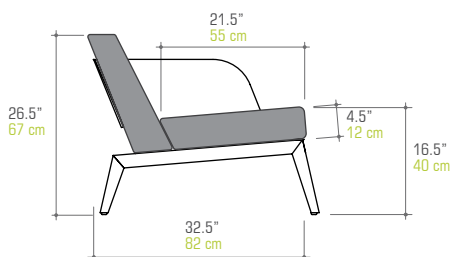

KAAT

180

KAAT 1-Seater

MG2900

W 29.5" 75 cm	Unit	1 / Box	
D 34.5" 87 cm	Volume	16 ft3	0.45 m3
H 26.5" 67 cm	Nett	44 lb	20 kg
SH 15.5" 40 cm	Gross	57 lb	26 kg
AH 23" 58 cm			

COM 2.5 Ly

MG8763 Protective Cover

KAAT 2-Seater

MG2901

W 55" 140 cm	Unit	1 / Box	
D 34.5" 87 cm	Volume	29 ft3	0.81 m3
H 26.5" 67 cm	Nett	77 lb	35 kg
SH 15.5" 40 cm	Gross	108 lb	49 kg
AH 23" 58 cm			

COM 4.5 Ly

MG8764 Protective Cover

KAAT Coffee Table Large

MG2903

L 46" 117 cm	Unit	1 / Box	
W 26" 66 cm	Volume	14 ft3	0.39 m3
H 16.5" 42 cm	Nett	22 lb	10 kg
	Gross	29 lb	13 kg

MG2903PC Protective Cover

KAAT Coffee Table Medium

MG2902

L 31.5" 80 cm	Unit	1 / Box	
W 18" 46 cm	Volume	6 ft3	0.17 m3
H 14" 36 cm	Nett	11 lb	5 kg
	Gross	18 lb	8 kg

MG2902PC Protective Cover

KAAT Side Table

MG2904

L 21.5" 55 cm	Unit	1 / Box	
W 15" 38 cm	Volume	5 ft3	0.13 m3
H 19.5" 50 cm	Nett	9 lb	4 kg
	Gross	13 lb	6 kg

MG2904PC Protective Cover

Collection : KAAT
Designers : Barbara Widiningtias