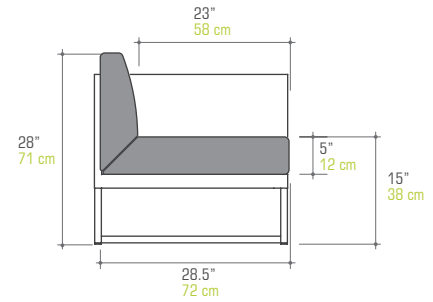

**COM** 8.0 Ly

MONO Long Sectional Seat  
**MG5514**

<b>W</b> 118"   300 cm	Unit	1 / Box	
<b>D</b> 29"   73 cm	Volume	56 ft3	1.59 m3
<b>H</b> 28"   71 cm	Nett	75 lb	34 kg
<b>SH</b> 15"   38 cm	Gross	101 lb	46 kg

**COM** 12.0 Ly

MONO Left Hand Chaise  
**MG5239L**

<b>W</b> 45.5"   115 cm	Unit	1 / Box	
<b>D</b> 75"   191 cm	Volume	56 ft3	1.58 m3
<b>H</b> 28"   71 cm	Nett	64 lb	29 kg
<b>SH</b> 15"   38 cm	Gross	90 lb	41 kg

**COM** 6.0 Ly

MONO Right Hand Chaise  
**MG5239R**

<b>W</b> 45.5"   115 cm	Unit	1 / Box	
<b>D</b> 75"   191 cm	Volume	56 ft3	1.58 m3
<b>H</b> 28"   71 cm	Nett	64 lb	29 kg
<b>SH</b> 15"   38 cm	Gross	90 lb	41 kg

**COM** 6.0 Ly

MONO Left Hand Sectional  
**MG5237L**

<b>W</b> 78.5"   200 cm	Unit	1 / Box	
<b>D</b> 29"   73 cm	Volume	42 ft3	1.18 m3
<b>H</b> 28"   71 cm	Nett	55 lb	25 kg
<b>SH</b> 15"   38 cm	Gross	86 lb	39 kg