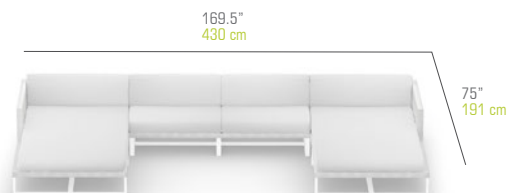

MONCO-5 MONO Configuration 5

MONPC-5 Protective Cover
MG5239R + MG5533 + MG5239L