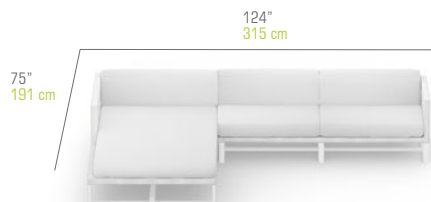

MONCO-3 MONO Configuration 3

MONPC-3 Protective Cover
MG5239R + MG5237L