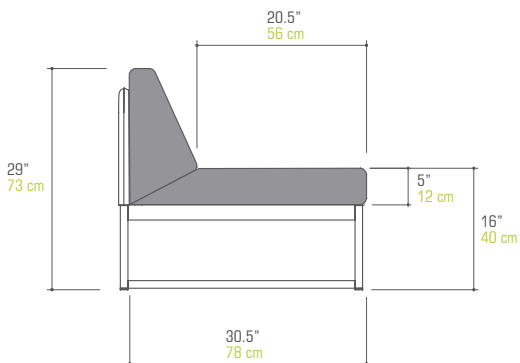

Unit	1 / Box	
Volume	60 ft ³	1.70 m ³
Nett	64 lb	29 kg
Gross	124 lb	56 kg

BABBO Right Hand Sectional (Teak)

BAB02

W 82" | 208 cm
D 39.5" | 100 cm
H 28.5" | 73 cm
SH 15.5" | 40 cm
COM 6.5 Ly

Unit	1 / Box	
Volume	60 ft ³	1.70 m ³
Nett	64 lb	29 kg
Gross	124 lb	56 kg