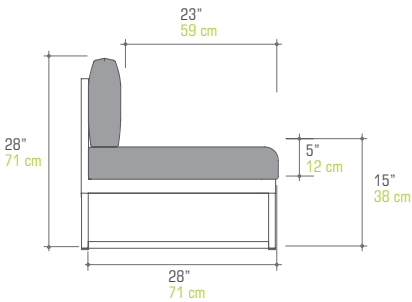

MS17

W 16" | 41 cm
D 16" | 41 cm
H 18" | 46 cm

Unit	1 / Box	
Volume	3.5 ft³	0.10 m³
Nett	11 lb	5 kg
Gross	15 lb	7 kg

MS17PC Protective Cover

MS19

W 21.5" | 55 cm
D 21.5" | 55 cm
H 13" | 33 cm

Unit	1 / Box	
Volume	6 ft³	0.13 m³
Nett	15 lb	7 kg
Gross	20 lb	9 kg

MS19PC Protective Cover

MS38

W 30.5" | 78 cm
D 29" | 74 cm
H 15" | 38 cm
COM | 1.5 Ly

Unit	1 / Box	
Volume	9.5 ft³	0.27 m³
Nett	13 lb	6 kg
Gross	22 lb	10 kg

MS38PC Protective Cover

MS3

W 30.5" | 78 cm
D 28.5" | 73 cm
H 28" | 71 cm
SH 15" | 38 cm
AH 25" | 64 cm
COM | 3.0 Ly

Unit	1 / Box	
Volume	15 ft³	0.43 m³
Nett	29 lb	13 kg
Gross	40 lb	18 kg

MG8504 Protective Cover

MS4

W 65" | 165 cm
D 28.5" | 73 cm
H 28" | 71 cm
SH 15" | 38 cm
AH 25" | 64 cm
COM | 6.0 Ly

Unit	1 / Box	
Volume	31 ft³	0.88 m³
Nett	49 lb	22 kg
Gross	66 lb	30 kg

MG8505 Protective Cover

MS20

W 95.5" | 243 cm
D 28.5" | 73 cm
H 28" | 71 cm
SH 15" | 38 cm
AH 25" | 64 cm
COM | 9.0 Ly

Unit	1 / Box	
Volume	45.5 ft³	1.29 m³
Nett	66 lb	30 kg
Gross	90 lb	41 kg

MG8506 Protective Cover