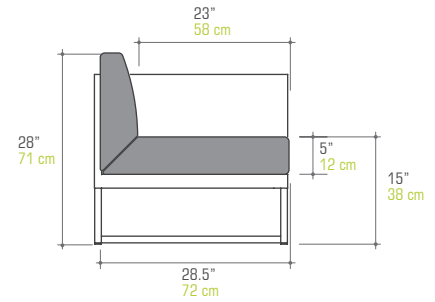

W 39.5" | 100 cm	Unit	1 / Box	
D 29" | 73 cm	Volume	21 ft3	0.60 m3
H 28" | 71 cm	Nett	31 lb	14 kg
SH 15" | 38 cm	Gross	44 lb	20 kg

COM 3.5 Ly

W 78.5" | 200 cm	Unit	1 / Box	
D 29" | 73 cm	Volume	42 ft3	1.18 m3
H 28" | 71 cm	Nett	46 lb	21 kg
SH 15" | 38 cm	Gross	82 lb	37 kg

COM 8.0 Ly

W 118" | 300 cm	Unit	1 / Box	
D 29" | 73 cm	Volume	56 ft3	1.59 m3
H 28" | 71 cm	Nett	75 lb	34 kg
SH 15" | 38 cm	Gross	101 lb	46 kg

COM 12.0 Ly

W 45.5" | 115 cm	Unit	1 / Box	
D 75" | 191 cm	Volume	56 ft3	1.58 m3
H 28" | 71 cm	Nett	64 lb	29 kg
SH 15" | 38 cm	Gross	90 lb	41 kg

COM 6.0 Ly

W 45.5" | 115 cm	Unit	1 / Box	
D 75" | 191 cm	Volume	56 ft3	1.58 m3
H 28" | 71 cm	Nett	64 lb	29 kg
SH 15" | 38 cm	Gross	90 lb	41 kg

COM 6.0 Ly

W 78.5" | 200 cm	Unit	1 / Box	
D 29" | 73 cm	Volume	42 ft3	1.18 m3
H 28" | 71 cm	Nett	55 lb	25 kg
SH 15" | 38 cm	Gross	86 lb	39 kg

COM 8.0 Ly

W 78.5" | 200 cm	Unit	1 / Box	
D 29" | 73 cm	Volume	42 ft3	1.18 m3
H 28" | 71 cm	Nett	55 lb	25 kg
SH 15" | 38 cm	Gross	86 lb	39 kg

COM 8.0 Ly