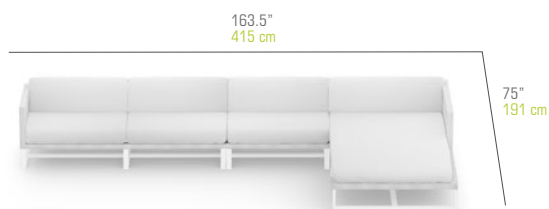

MONCO-8 MONO Configuration 8

MONPC-8 Protective Cover
MG5239L + MG5236 + MG5237R