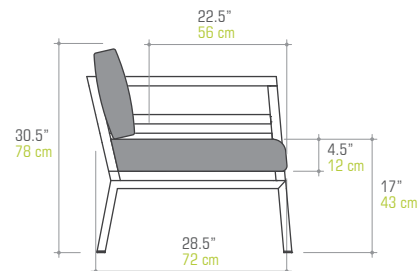

MG13183

W 25"	64 cm
D 30.5"	77 cm
H 30.5"	78 cm
SH 17"	43 cm
AH 26"	66 cm

Unit	1 / Box	
Volume	14 ft3	0.39 m3
Nett	35 lb	16 kg
Gross	44 lb	20 kg

COM 3.0 Ly

MG8771 Protective Cover

MG13184

W 55"	140 cm
D 30.5"	77 cm
H 30.5"	78 cm
SH 17"	43 cm
AH 26"	66 cm

Unit	1 / Box	
Volume	29 ft3	0.82 m3
Nett	71 lb	32 kg
Gross	84 lb	38 kg

COM 6.0 Ly

MG8772 Protective Cover

MG14231

W 78.5"	200 cm
D 30.5"	77 cm
H 30.5"	78 cm
SH 17"	43 cm
AH 26"	66 cm

Unit	1 / Box	
Volume	41 ft3	1.16 m3
Nett	99 lb	45 kg
Gross	121 lb	55 kg

COM 9.0 Ly

MG8773 Protective Cover

MG1303

L 51"	130 cm
W 25.5"	65 cm
H 15.5"	40 cm

Unit	1 / Box	
Volume	14 ft3	0.41 m3
Nett	37 lb	17 kg
Gross	44 lb	20 kg

MG1303PC Protective Cover

MG13186

W 23"	58 cm
D 23.5"	60 cm
H 17"	43 cm

Unit	1 / Box	
Volume	7 ft3	0.19 m3
Nett	18 lb	8 kg
Gross	22 lb	10 kg

COM 2.0 Ly

MG13186PC Protective Cover

ZUDU Oversized Corner Sofa

MG13187

W 109.5"	278 cm
D 109.5"	278 cm
H 28.5"	73 cm
SH 15.5"	39 cm
AH 24.5"	62 cm

Unit	3 Boxes	
Volume	101 ft3	2.85 m3
Nett	174 lb	79 kg
Gross	209 lb	95 kg

COM 18.0 Ly

MG8583 Protective Cover