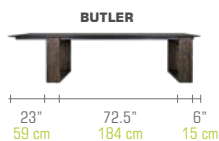

AIK52.P Protective Cover

Assembly Options

AIKO Dining Table
AIK50

L	118" 300 cm	Unit	2 Boxes	
W	38.5" 98 cm	Volume	25 ft3	0.71 m3
H	30" 76 cm	Nett	262 lb	119 kg
CH	27" 69 cm	Gross	295 lb	134 kg

Protective Cover

AIK50.P Top table only

AIKPC-13 Table + 8 Chairs

AIKPC-14 Table + 1 Bench + 4 Chairs

Assembly Options

* Dining Table simulation using BOND Dining Chair | AIKO Bench 86.5" / 220 cm

AIKO Bar Table

AIK54**L** 78.5" | 200 cm**W** 27.5" | 70 cm**H** 41" | 105 cm