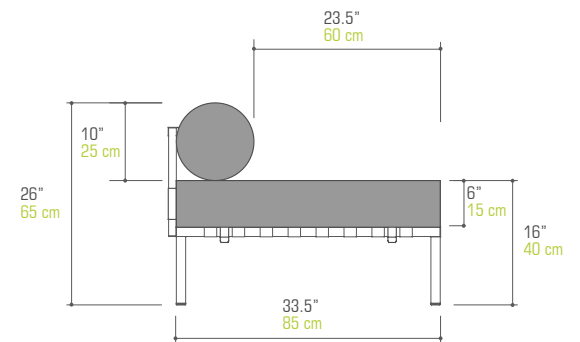

Unit	1 / Box	
Volume	13 ft ³	0.36 m ³
Nett	24 lb	11 kg
Gross	35 lb	16 kg

ALBATROSS 316 Left Hand (Teak Tray)

ALB203

W 79.5" | 202 cm
 D 34.5" | 88 cm
 H 25.5" | 65 cm
 SH 16" | 40 cm
COM 4.5 Ly

Unit	1 / Box	
Volume	47 ft ³	1.33 m ³
Nett	64 lb	29 kg
Gross	93 lb	42 kg

ALBATROSS 316 Right Hand (Teak Tray)

ALB204

W 79.5" | 202 cm
 D 34.5" | 88 cm
 H 25.5" | 65 cm
 SH 16" | 40 cm
COM 4.5 Ly

Unit	1 / Box	
Volume	47 ft ³	1.33 m ³
Nett	64 lb	29 kg
Gross	93 lb	42 kg

ALB014PC Protective Cover