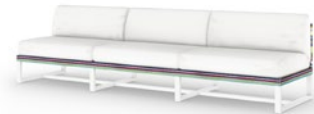

STRIPPE Long Sectional Seat

MS41

W 118" | 300 cm
D 28.5" | 73 cm
H 28" | 71 cm
SH 15" | 38 cm

COM 12.0 Ly

Unit	1 / Box	
Volume	56 ft³	1.59 m³
Nett	75 lb	34 kg
Gross	101 lb	46 kg