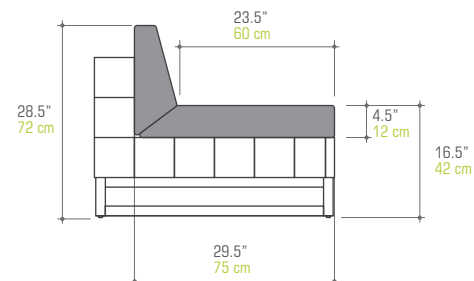

EKKA Sectional Chaise
MG2807

W 47" | 120 cm
D 65" | 165 cm
H 28.5" | 72 cm
SH 16.5" | 42 cm
COM 5.0 Ly

Unit	1 / Box	
Volume	47 ft3	1.34 m3
Nett	86 lb	39 kg
Gross	108 lb	49 kg

EKKA Side Table Small (Teak)
MG2814