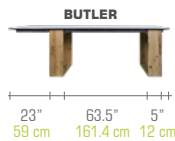

Sunbrella Category E / E+Piping / F / G / H

See back for information & color swatches

AIKO Dining Table
AIK51

L	94.5" 240 cm	Unit	2 Boxes	
W	38.5" 98 cm	Volume	22 ft3	0.63 m3
H	30" 76 cm	Nett	209 lb	95 kg
CH	27" 69 cm	Gross	240 lb	109 kg

Protective Cover

AIK51.P Top table only

AIKPC-12 Table + 6 Chairs

AIKO Bench 86.5" / 220 cm
AIK52

L	86.5" 220 cm	Unit	1 / Box	
W	17" 43 cm	Volume	8 ft3	0.23 m3
H	17.5" 45 cm	Nett	104 lb	47 kg
		Gross	130 lb	59 kg

AIK52.P Protective Cover

Assembly Options

AIKO Dining Table
AIK50

L	118" 300 cm	Unit	2 Boxes	
W	38.5" 98 cm	Volume	25 ft3	0.71 m3
H	30" 76 cm	Nett	262 lb	119 kg
CH	27" 69 cm	Gross	295 lb	134 kg

Protective Cover