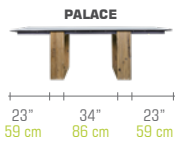

Sunbrella Category E / E+Piping / F / G / H

See back for information & color swatches

AIKO Dining Table
AIK51

L	94.5" 240 cm	Unit	2 Boxes	
W	38.5" 98 cm	Volume	22 ft3	0.63 m3
H	30" 76 cm	Nett	209 lb	95 kg
CH	27" 69 cm	Gross	240 lb	109 kg

Protective Cover

AIK51.P Top table only

AIKPC-12 Table + 6 Chairs

AIKO Bench 86.5" / 220 cm
AIK52

L	86.5" 220 cm	Unit	1 / Box	
W	17" 43 cm	Volume	8 ft3	0.23 m3
H	17.5" 45 cm	Nett	104 lb	47 kg
		Gross	130 lb	59 kg

AIK52.P Protective Cover

Assembly Options

AIKO Dining Table
AIK50

L	118" 300 cm	Unit	2 Boxes	
W	38.5" 98 cm	Volume	25 ft3	0.71 m3
H	30" 76 cm	Nett	262 lb	119 kg
CH	27" 69 cm	Gross	295 lb	134 kg

Protective Cover