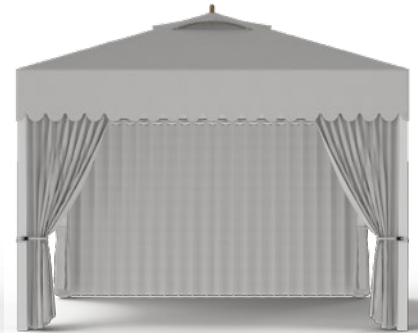

SOMBRERO CABANA
8 ft x 8 ft / 2.4 x 2.4 m
MG8874

L 8 ft | 2.4 m
W 8 ft | 2.4 m
H 10.8 ft | 3.3 m

SOMBRERO CABANA
10 ft x 10 ft / 3 m x 3 m
MG8875

L 10 ft | 3.0 m
W 10 ft | 3.0 m
H 10.8 ft | 3.3 m

SOMBRERO CABANA
10 ft x 12 ft / 3 x 3.6 m
MG8876