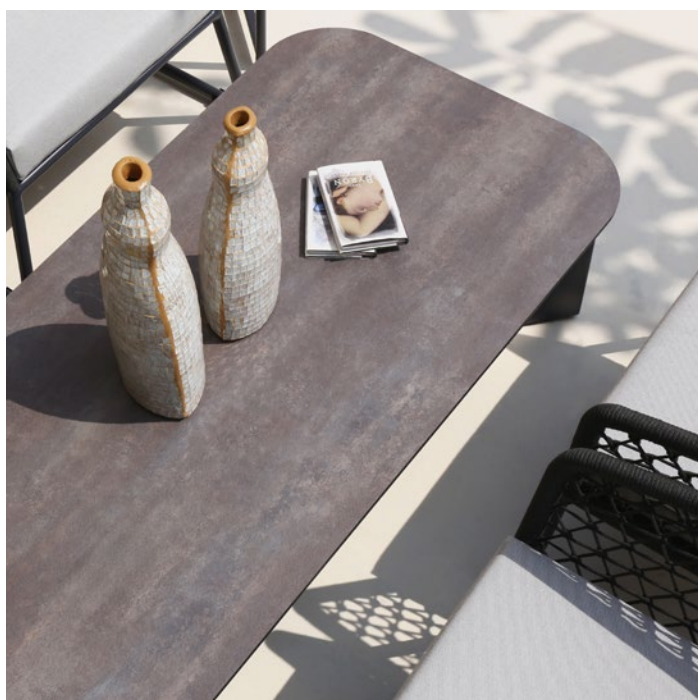

TITAN HPL

240

TITAN Dining Table 118" / 300 cm
TIT01HPL (HPL)

L	118" 300 cm	Unit	1 Crate + 1 Box	
W	39.5" 100 cm	Volume	48 ft3	1.35 m3
H	30" 76 cm	Nett	284 lb	129 kg
CH	27" 69 cm	Gross	408 lb	185 kg

Protective Cover

TIT01PC Top table only

TITPC-1 Table + 10 Chairs

TITAN Dining Table 94.5" / 240 cm
TIT02HPL (HPL)

L	94.5" 240 cm	Unit	1 Crate + 1 Box	
W	39.5" 100 cm	Volume	39 ft3	1.11 m3
H	30" 76 cm	Nett	229 lb	104 kg
CH	27" 69 cm	Gross	333 lb	151 kg