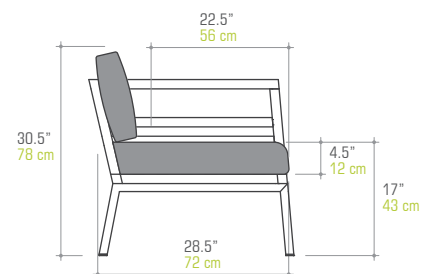

ZUDU Lounge 3-Seater

MG14231

W 78.5"	200 cm
D 30.5"	77 cm
H 30.5"	78 cm
SH 17"	43 cm
AH 26"	66 cm

Unit	1 / Box	
Volume	41 ft3	1.16 m3
Nett	99 lb	45 kg
Gross	121 lb	55 kg

COM 9.0 Ly**MG8773** Protective Cover

ZUDU Coffee Table

MG1303

L 51"	130 cm
W 25.5"	65 cm
H 15.5"	40 cm

Unit	1 / Box	
Volume	14 ft3	0.41 m3
Nett	37 lb	17 kg
Gross	44 lb	20 kg

MG1303PC Protective Cover

ZUDU Ottoman

MG13186

W 23"	58 cm
D 23.5"	60 cm
H 17"	43 cm

Unit	1 / Box	
Volume	7 ft3	0.19 m3
Nett	18 lb	8 kg
Gross	22 lb	10 kg

COM 2.0 Ly**MG13186PC** Protective Cover

ZUDU Oversized Corner Sofa

MG13187

W 109.5"	278 cm
D 109.5"	278 cm
H 28.5"	73 cm
SH 15.5"	39 cm
AH 24.5"	62 cm