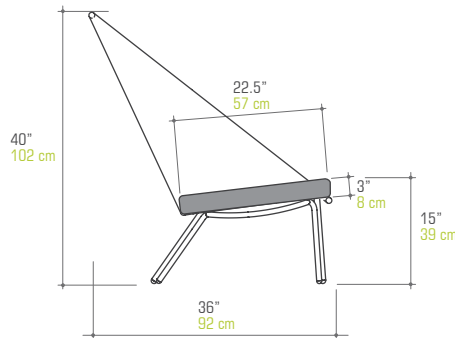

**ZUP03PC** Protective Cover

ZUPY Dining Chair  
(Twotone)

**ZUP03.SL**

<b>W</b> 22"	56 cm	Unit	1 / Box	
<b>D</b> 25"	64 cm	Volume	12 ft <sup>3</sup>	0.33 m <sup>3</sup>
<b>H</b> 30.5"	78 cm	Nett	11 lb	5 kg
<b>SH</b> 18"	46 cm	Gross	18 lb	8 kg
<b>AH</b> 27"	68 cm			

**ZUP03PC** Protective Cover

ZUPY Highback Chair

**ZUP07**

<b>W</b> 35"	88 cm	Unit	1 / Box	
<b>D</b> 36"	92 cm	Volume	33 ft <sup>3</sup>	0.94 m <sup>3</sup>
<b>H</b> 40"	102 cm	Nett	21 lb	10 kg
<b>SH</b> 15"	39 cm	Gross	50 lb	23 kg

**COM** 1.5 Ly

**ZUP07PC** Protective Cover

ZUPY Bistro Table (HPL)

**ZUP10**

<b>L</b> 24"	60 cm	Unit	2 Boxes	
<b>W</b> 24"	60 cm	Volume	6 ft <sup>3</sup>	0.18 m <sup>3</sup>
<b>H</b> 28.5"	73 cm	Nett	33 lb	15 kg
<b>CH</b> 28"	71 cm	Gross	38 lb	17 kg

Protective Cover

**ZUP10PC** Top table only

**ZUPPC-5** Table + 2 Chairs

NOTE :

Also available with Powder Coated  
Galvanized Steel frame

ZUPY Bistro Table (HPL)

**ZUP04**

<b>L</b> 30"	76 cm	Unit	2 Boxes	
<b>W</b> 30"	76 cm	Volume	9 ft <sup>3</sup>	0.26 m <sup>3</sup>
<b>H</b> 28.5"	73 cm	Nett	40 lb	18 kg
<b>CH</b> 28"	71 cm	Gross	51 lb	23 kg